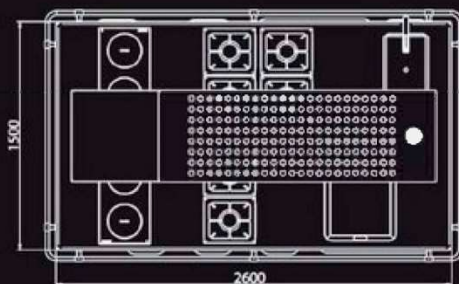

МОНОБЛОК

04.MRS.00.00

Размеры: 2800x1000

Продукты, входящие в моноблок:

1. газовая плита (с желобами для воды)
2. гриль лавовый
3. газовая фритюрница
4. газовая духовка
5. охлаждающий отсек
6. трубчатая полка
7. маскировочное ограждение

МОНОБЛОК MJG.00.00

Размеры: 2600x7500

Продукты, входящие в моноблок:

1. индукционная плита
2. жарочная поверхность
3. 4-конфорочная газовая плита
4. 2-х конфорочная газовая плита
5. электрическая фритюрница
6. электрическая духовка
7. охлаждающий отсек
8. основание
9. двухъярусная полка, перфорированная, нержавеющей сталь, с местом для гриля-саламандра
10. розетка 230 В
11. маскировочное ограждение