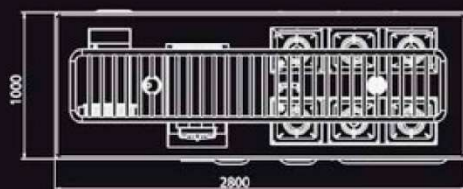

МОНОБЛОК МСН.00.00

Размеры: 2500x1350

Продукты, входящие в моноблок:

1. индукционная плита
2. плита для прямой жарки (с поддоном)
3. электрическая фритюрница
4. электрическая пароварка
5. подогревающая печь (электрическая)
6. основания шкафов
7. двухъярусная полка, цельная, нержавеющей сталь, с местом для гриля-саламандра
8. перила
9. краны для воды
10. маскировочное ограждение

МОНОБЛОК

04.MRS.00.00

Размеры: 2800x1000

Продукты, входящие в моноблок:

1. газовая плита (с желобами для воды)
2. гриль лавовый
3. газовая фритюрница
4. газовая духовка
5. охлаждающий отсек
6. трубчатая полка
7. маскировочное ограждение

МОНОБЛОК MJG.00.00

Размеры: 2600x7500

Продукты, входящие в моноблок:

1. индукционная плита
2. жарочная поверхность
3. 4-конфорочная газовая плита
4. 2-х конфорочная газовая плита
5. электрическая фритюрница
6. электрическая духовка
7. охлаждающий отсек
8. основание
9. двухъярусная полка, перфорированная, нержавеющей сталь, с местом для гриля-саламандра
10. розетка 230 В
11. маскировочное ограждение