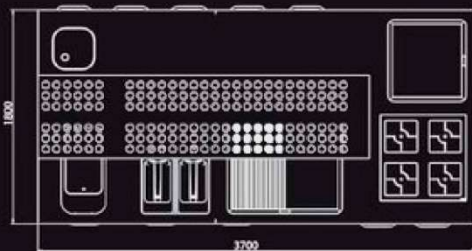

МОНОБЛОК

МА.03.00.00

Размеры: 2300x900

Продукты, входящие в моноблок:

1. 8-конфорочная газовая плита
2. электрическая пароварка
3. основания шкафов с радиусом R2, проходные
4. основание шкафа с выдвижными ящиками
5. водная колонка
6. розетки 230 В

МОНОБЛОК

MSZ.00.00

Размеры: 3700x1800

Продукты, входящие в моноблок:

1. электрический варочный котел
2. электрическая фритюрница
3. жарочная поверхность
4. 4-конфорочная индукционная плита
5. жарочная поверхность
6. квадратная мойка
7. полка из нержавеющей стали, перфорированная
8. основания шкафов
9. холодильная база
10. охлаждающий отдел (с другой стороны моноблока)
11. маскировочное ограждение