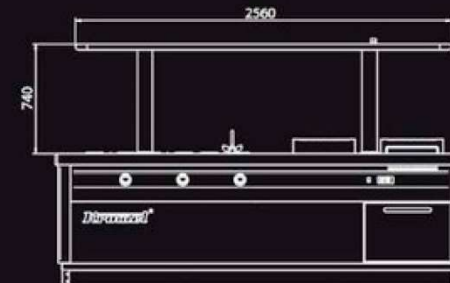

МОНОБЛОК

04.MRS.00.00

Размеры: 2800x1000

Продукты, входящие в моноблок:

1. газовая плита (с желобами для воды)
2. гриль лавовый
3. газовая фритюрница
4. газовая духовка
5. охлаждающий отсек
6. трубчатая полка
7. маскировочное ограждение