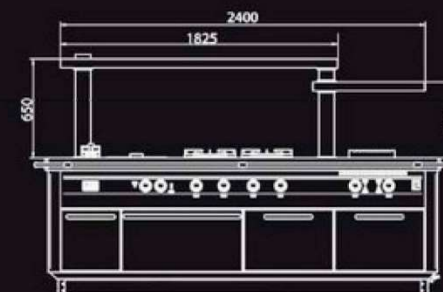

МОНОБЛОК

04.MRS.00.00

Размеры: 2800x1000

Продукты, входящие в моноблок:

1. газовая плита (с желобами для воды)
2. гриль лавовый
3. газовая фритюрница
4. газовая духовка
5. охлаждающий отсек
6. трубчатая полка
7. маскировочное ограждение

МОНОБЛОК MJG.00.00

Размеры: 2600x7500

Продукты, входящие в моноблок:

1. индукционная плита
2. жарочная поверхность
3. 4-конфорочная газовая плита
4. 2-х конфорочная газовая плита
5. электрическая фритюрница
6. электрическая духовка
7. охлаждающий отсек
8. основание
9. двухъярусная полка, перфорированная, нержавеющей сталь, с местом для гриля-саламандра
10. розетка 230 В
11. маскировочное ограждение