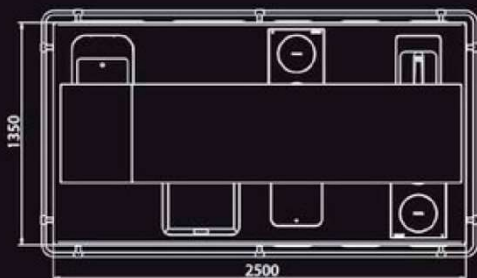

МОНОБЛОК МСН.00.00

Размеры: 2500x1350

Продукты, входящие в моноблок:

1. индукционная плита
2. плита для прямой жарки (с поддоном)
3. электрическая фритюрница
4. электрическая пароварка
5. подогревающая печь (электрическая)
6. основания шкафов
7. двухъярусная полка, цельная, нержавеющей сталь, с местом для гриля-саламандра
8. перила
9. краны для воды
10. маскировочное ограждение