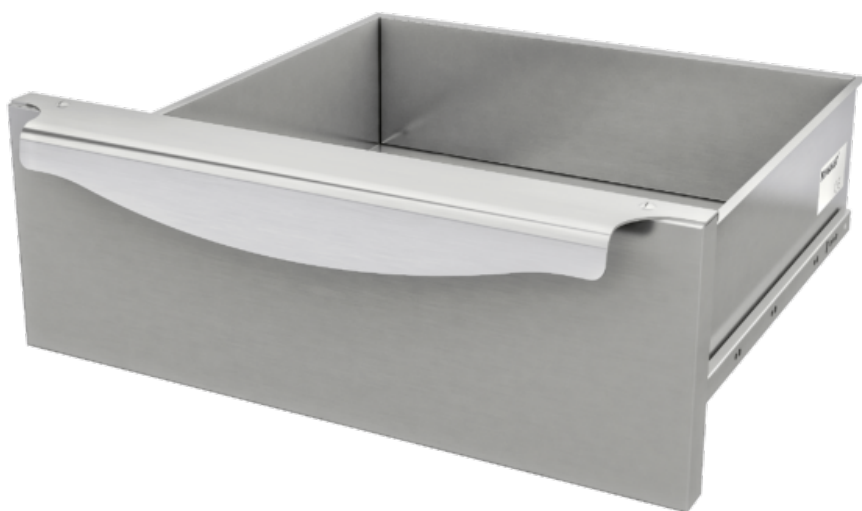

SKU: 900.D-450

Дополнительная информация

Ширина [мм]	440
Глубина [мм]	20
Высота [мм]	444

700.Z-600 Гастрономический ящик 600 ММ

SKU: 700.Z-600

Дополнительная информация

Ширина [мм]	600
Глубина [мм]	560
Высота [мм]	215