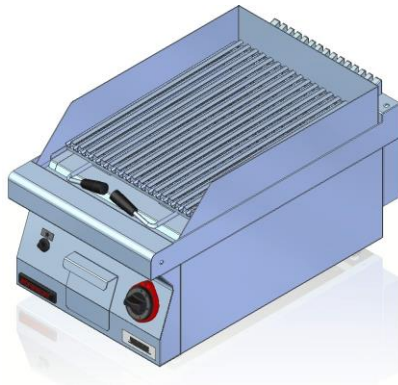

700.OGL-800

700.OGL-800/S-800
700.OGL-800/T-800

700.OGL-400.S.D Лавовый гриль 400 мм 7кВт на базе закрытого шкафа

SKU: 700.OGL-400.S.D

Дополнительная информация

Мощность [кВт]	7
Ширина [мм]	400
Глубина [мм]	700
Высота [мм]	900
Количество конфорок	1
Мощность конфорок [кВт]	7