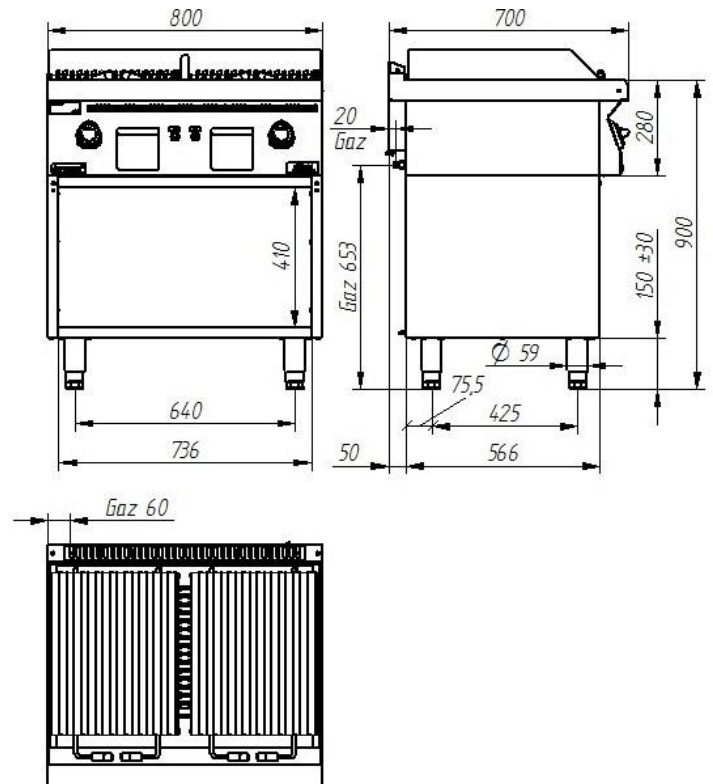

SKU: 700.OGL-800.S.D

Дополнительная информация

Мощность [кВт]	14
Ширина [мм]	800
Глубина [мм]	700
Высота [мм]	900
Количество конфорок	2
Мощность конфорок [кВт]	14

700.OGL-800

700.OGL-800/S-800
700.OGL-800/T-800

700.OGL-800.S Лавовый гриль 800 мм 14кВт на базе открытого шкафа

SKU: 700.OGL-800.S

Дополнительная информация

Мощность [кВт]	14
Ширина [мм]	800
Глубина [мм]	700
Высота [мм]	900
Количество конфорок	2
Мощность конфорок [кВт]	14

700.OGL-800

700.OGL-800/S-800
700.OGL-800/T-800

700.OGL-800.T Лавовый гриль 800 мм 14кВт на каркасном основании

SKU: 700.OGL-800.T

Дополнительная информация

Мощность [кВт]	14
Ширина [мм]	800
Глубина [мм]	700
Высота [мм]	900
Количество конфорок	2
Мощность конфорок [кВт]	14