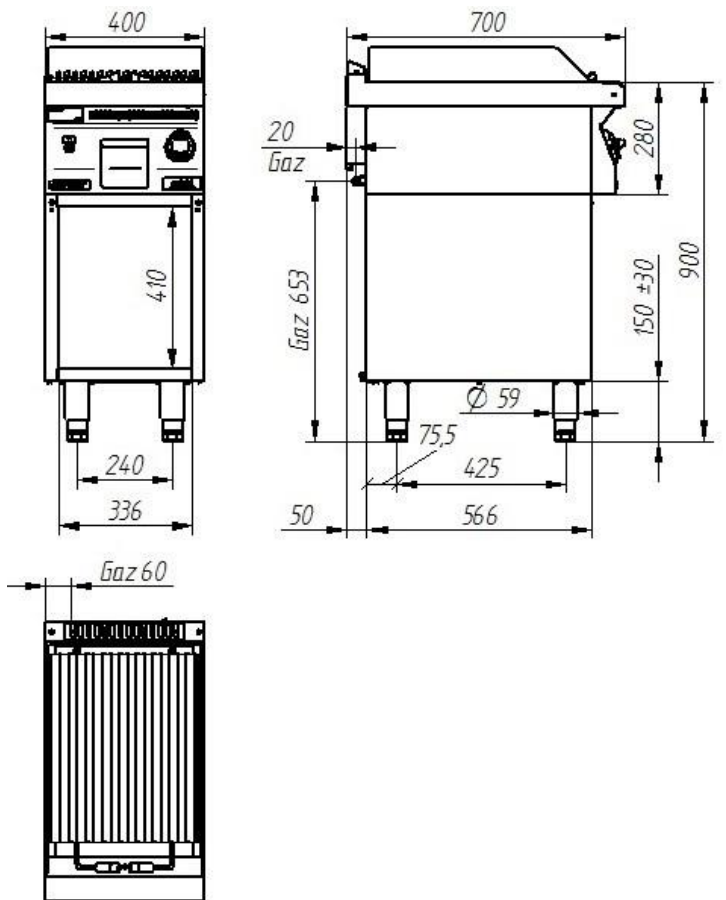

SKU: 700.OGL-800.S.D

Дополнительная информация

Мощность [кВт]	14
Ширина [мм]	800
Глубина [мм]	700
Высота [мм]	900
Количество конфорок	2
Мощность конфорок [кВт]	14

700.OGL-800

700.OGL-800/S-800
700.OGL-800/T-800

700.OGL-400

700.OGL-400/S-400
700.OGL-400/T-400

700.OGL-400.T Лавовый гриль 400 мм 7кВт на каркасном основании

SKU: 700.OGL-400.T

Дополнительная информация

Мощность [кВт]	7
Ширина [мм]	400
Глубина [мм]	700
Высота [мм]	900
Количество конфорок	1
Мощность конфорок [кВт]	7

700.OGL-400

700.OGL-400/S-400
700.OGL-400/T-400

700.OGL-400 Лавовый гриль 400 мм 7кВт

SKU: 700.OGL-400

Дополнительная информация

Мощность [кВт]	7
Ширина [мм]	400
Глубина [мм]	700
Высота [мм]	280
Количество конфорок	1
Мощность конфорок [кВт]	7