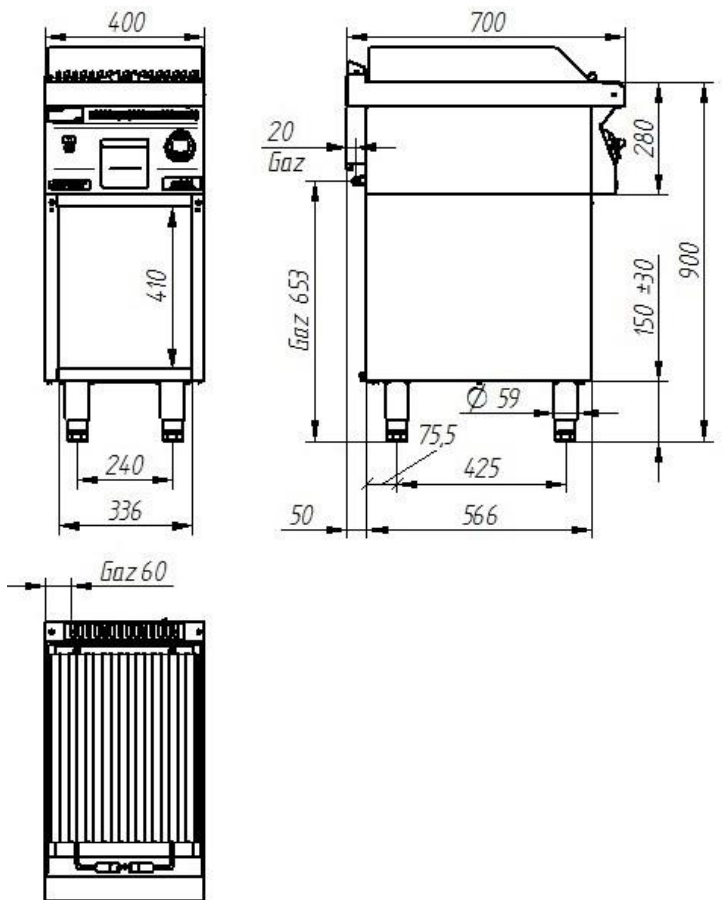

700.OGL-400/S-400
700.OGL-400/T-400