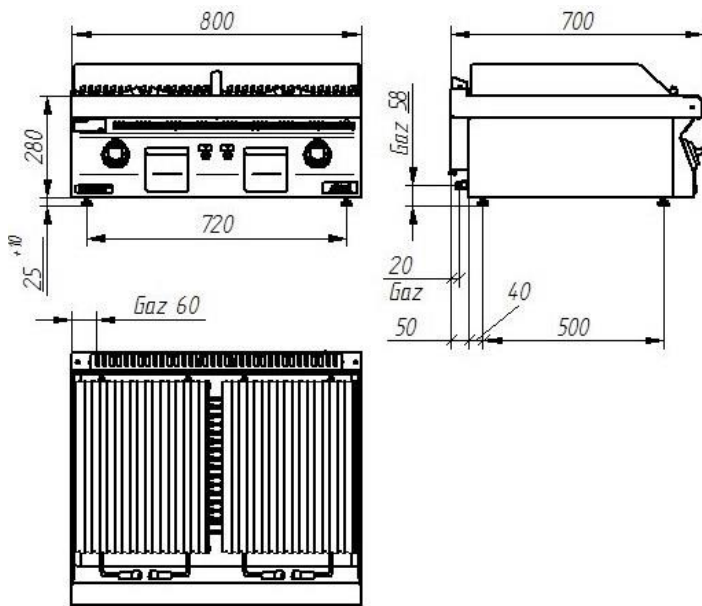

700.OGL-800

700.OGL-800/S-800
700.OGL-800/T-800

700.OGL-800 Лавовый гриль 800 мм 14кВт

SKU: 700.OGL-800

Дополнительная информация

Мощность [кВт]	14
Ширина [мм]	800
Глубина [мм]	700
Высота [мм]	280
Количество конфорок	2
Мощность конфорок [кВт]	14

700.OGL-800

700.OGL-800/S-800
700.OGL-800/T-800

700.OGL-400.S.D Лавовый гриль 400 мм 7кВт на базе закрытого шкафа

SKU: 700.OGL-400.S.D

Дополнительная информация

Мощность [кВт]	7
Ширина [мм]	400
Глубина [мм]	700
Высота [мм]	900
Количество конфорок	1
Мощность конфорок [кВт]	7