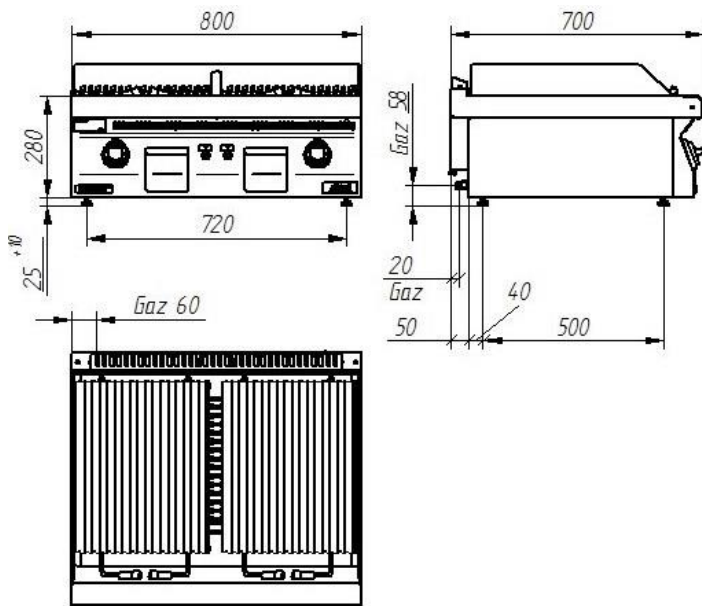

SKU: 700.OGL-800.S.D

Дополнительная информация

Мощность [кВт]	14
Ширина [мм]	800
Глубина [мм]	700
Высота [мм]	900
Количество конфорок	2
Мощность конфорок [кВт]	14

700.OGL-800

700.OGL-800/S-800
700.OGL-800/T-800