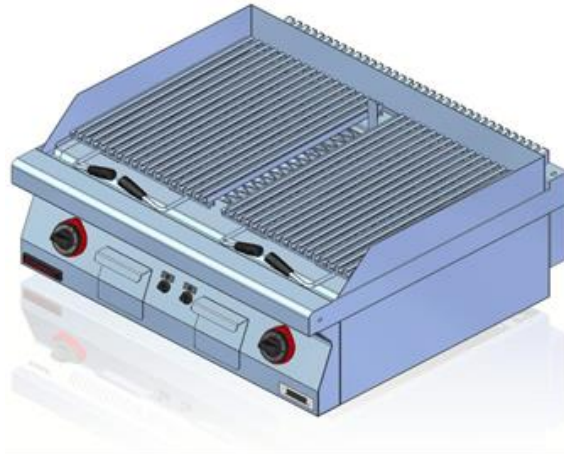

700.OGL-800

700.OGL-800/S-800
700.OGL-800/T-800

700.OGL-800.T Лавовый гриль 800 мм 14кВт на каркасном основании

SKU: 700.OGL-800.T

Дополнительная информация

Мощность [кВт]	14
Ширина [мм]	800
Глубина [мм]	700
Высота [мм]	900
Количество конфорок	2
Мощность конфорок [кВт]	14