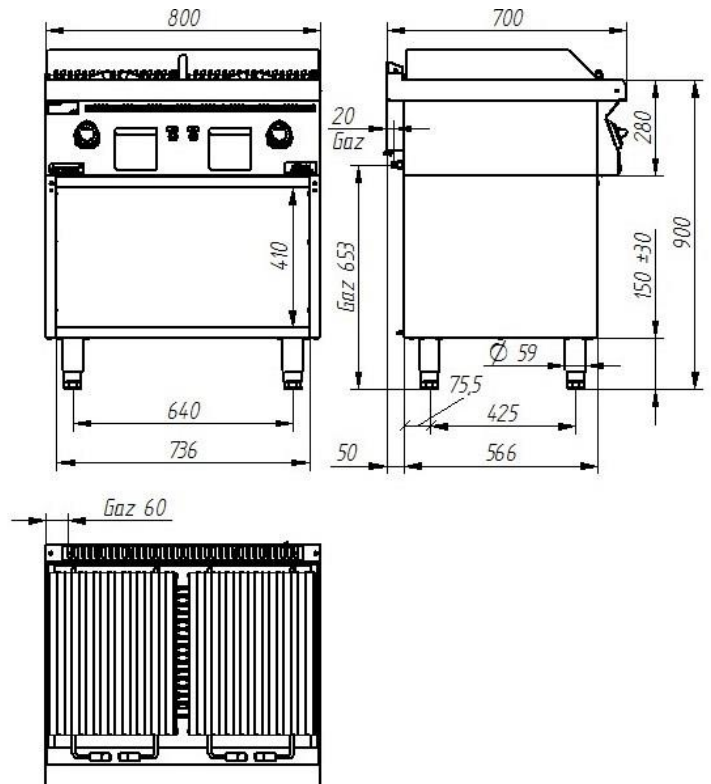

SKU: 700.OGL-800.S.D

Дополнительная информация

Мощность [кВт]	14
Ширина [мм]	800
Глубина [мм]	700
Высота [мм]	900
Количество конфорок	2
Мощность конфорок [кВт]	14

700.OGL-800

700.OGL-800/S-800
700.OGL-800/T-800

700.OGL-800

700.OGL-800/S-800
700.OGL-800/T-800

700.OGL-800 Лавовый гриль 800 мм 14кВт

SKU: 700.OGL-800

Дополнительная информация

Мощность [кВт]	14
Ширина [мм]	800
Глубина [мм]	700
Высота [мм]	280
Количество конфорок	2
Мощность конфорок [кВт]	14

700.OGL-800

700.OGL-800/S-800
700.OGL-800/T-800

700.OGL-400.S.D Лавовый гриль 400 мм 7кВт на базе закрытого шкафа

SKU: 700.OGL-400.S.D

Дополнительная информация

Мощность [кВт]	7
Ширина [мм]	400
Глубина [мм]	700
Высота [мм]	900
Количество конфорок	1
Мощность конфорок [кВт]	7