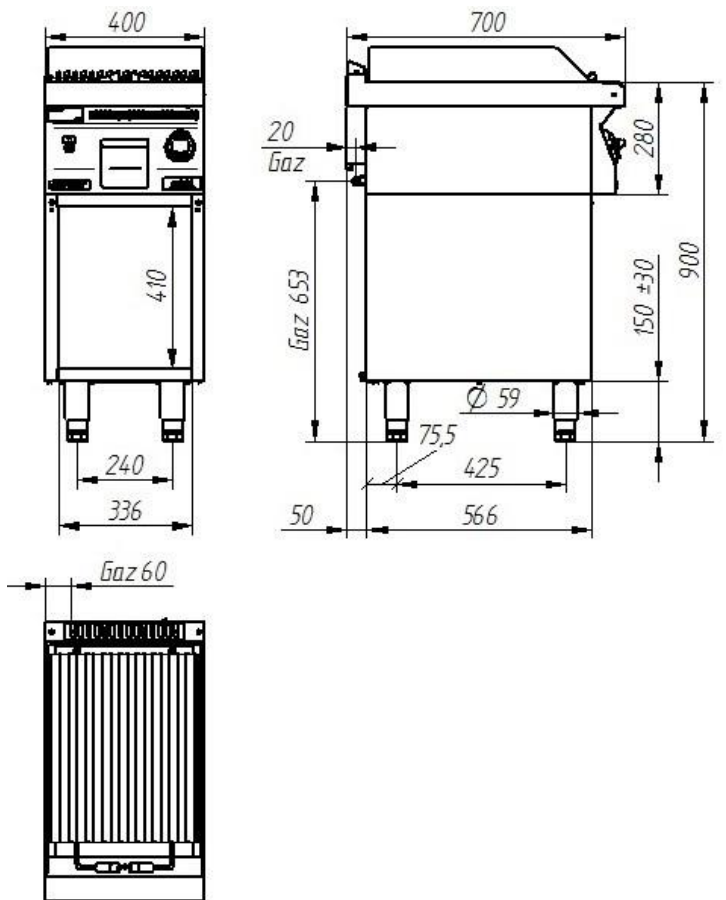

SKU: 700.OGL-800.S.D

Дополнительная информация

Мощность [кВт]	14
Ширина [мм]	800
Глубина [мм]	700
Высота [мм]	900
Количество конфорок	2
Мощность конфорок [кВт]	14

700.OGL-800

700.OGL-800/S-800
700.OGL-800/T-800

700.OGL-800

700.OGL-800/S-800
700.OGL-800/T-800

700.OGL-800 Лавовый гриль 800 мм 14кВт

SKU: 700.OGL-800

Дополнительная информация

Мощность [кВт]	14
Ширина [мм]	800
Глубина [мм]	700
Высота [мм]	280
Количество конфорок	2
Мощность конфорок [кВт]	14

700.OGL-800

700.OGL-800/S-800
700.OGL-800/T-800

700.OGL-400.S.D Лавовый гриль 400 мм 7кВт на базе закрытого шкафа

SKU: 700.OGL-400.S.D

Дополнительная информация

Мощность [кВт]	7
Ширина [мм]	400
Глубина [мм]	700
Высота [мм]	900
Количество конфорок	1
Мощность конфорок [кВт]	7

700.OGL-400

700.OGL-400/S-400
700.OGL-400/T-400

700.OGL-400.S Лавовый гриль 400 мм 7кВт на базе открытого шкафа

SKU: 700.OGL-400.S

Дополнительная информация

Мощность [кВт]	7
Ширина [мм]	400
Глубина [мм]	700
Высота [мм]	900
Количество конфорок	1
Мощность конфорок [кВт]	7