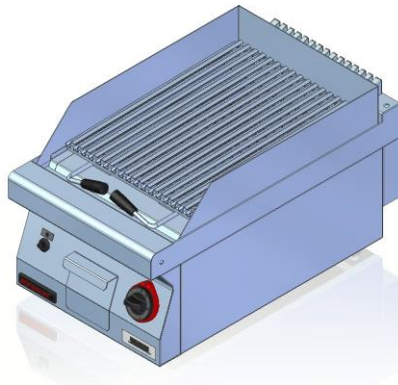

700.OGL-800

700.OGL-800/S-800
700.OGL-800/T-800

700.OGL-400.S.D Лавовый гриль 400 мм 7кВт на базе закрытого шкафа

SKU: 700.OGL-400.S.D

Дополнительная информация

Мощность [кВт]	7
Ширина [мм]	400
Глубина [мм]	700
Высота [мм]	900
Количество конфорок	1
Мощность конфорок [кВт]	7

700.OGL-400

700.OGL-400/S-400
700.OGL-400/T-400

700.OGL-400.S Лавовый гриль 400 мм 7кВт на базе открытого шкафа

SKU: 700.OGL-400.S

Дополнительная информация

Мощность [кВт]	7
Ширина [мм]	400
Глубина [мм]	700
Высота [мм]	900
Количество конфорок	1
Мощность конфорок [кВт]	7