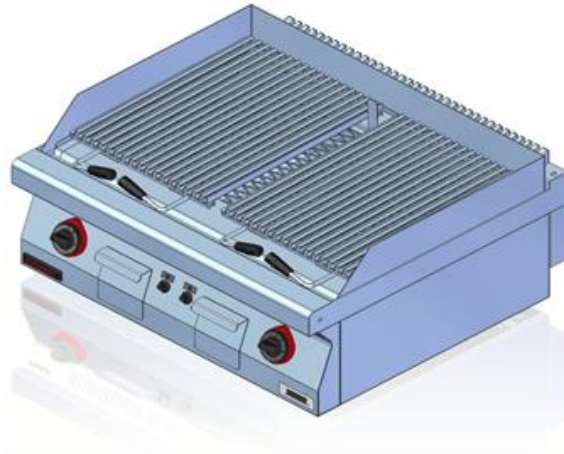

700.OGL-800

700.OGL-800/S-800
700.OGL-800/T-800

700.OGL-800 Лавовый гриль 800 мм 14кВт

SKU: 700.OGL-800

Дополнительная информация

Мощность [кВт]	14
Ширина [мм]	800
Глубина [мм]	700
Высота [мм]	280
Количество конфорок	2
Мощность конфорок [кВт]	14

700.OGL-800

700.OGL-800/S-800
700.OGL-800/T-800

700.OGL-400.S.D Лавовый гриль 400 мм 7кВт на базе закрытого шкафа

SKU: 700.OGL-400.S.D

Дополнительная информация

Мощность [кВт]	7
Ширина [мм]	400
Глубина [мм]	700
Высота [мм]	900
Количество конфорок	1
Мощность конфорок [кВт]	7