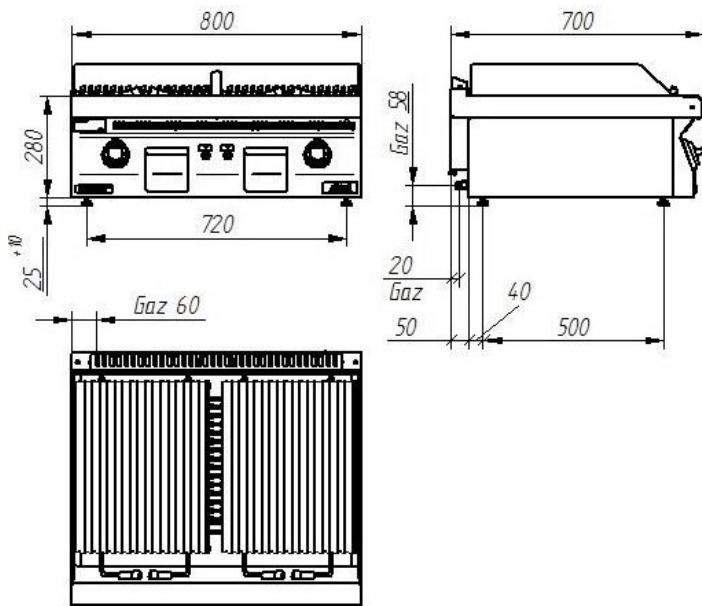

700.OGL-800/S-800
700.OGL-800/T-800