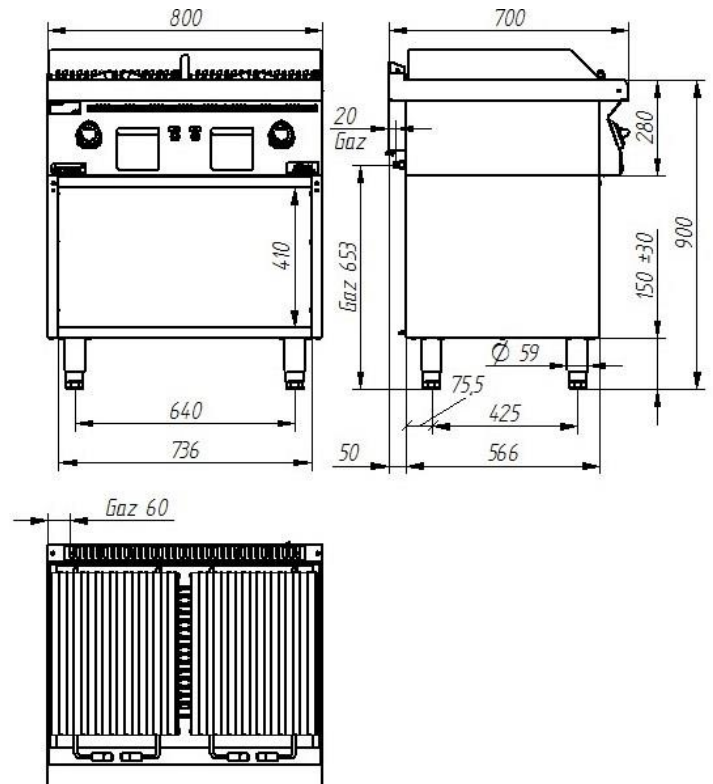

SKU: 700.OGL-800.S.D

Дополнительная информация

Мощность [кВт]	14
Ширина [мм]	800
Глубина [мм]	700
Высота [мм]	900
Количество конфорок	2
Мощность конфорок [кВт]	14

700.OGL-800

700.OGL-800/S-800
700.OGL-800/T-800

700.OGL-800.S Лавовый гриль 800 мм 14кВт на базе открытого шкафа

SKU: 700.OGL-800.S

Дополнительная информация

Мощность [кВт]	14
Ширина [мм]	800
Глубина [мм]	700
Высота [мм]	900
Количество конфорок	2
Мощность конфорок [кВт]	14