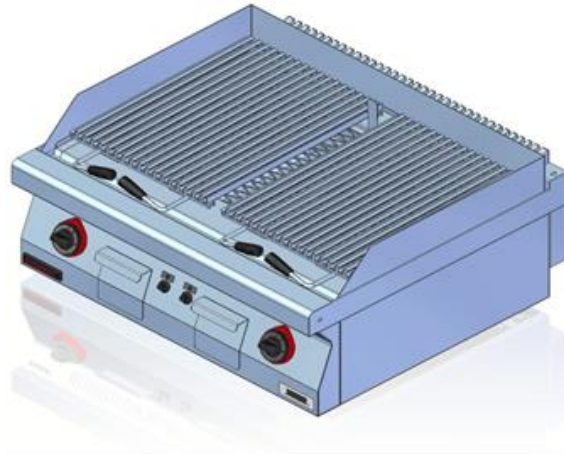

SKU: 700.OGL-800.S.D

Дополнительная информация

Мощность [кВт]	14
Ширина [мм]	800
Глубина [мм]	700
Высота [мм]	900
Количество конфорок	2
Мощность конфорок [кВт]	14

700.OGL-800

700.OGL-800/S-800
700.OGL-800/T-800

700.OGL-800.S Лавовый гриль 800 мм 14кВт на базе открытого шкафа

SKU: 700.OGL-800.S

Дополнительная информация

Мощность [кВт]	14
Ширина [мм]	800
Глубина [мм]	700
Высота [мм]	900
Количество конфорок	2
Мощность конфорок [кВт]	14