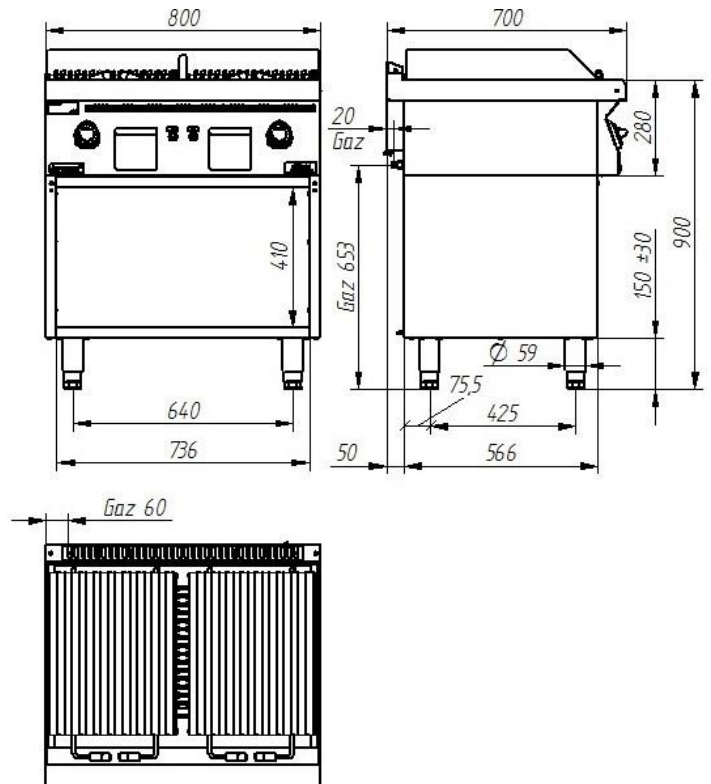

700.OGL-800

700.OGL-800/S-800
700.OGL-800/T-800