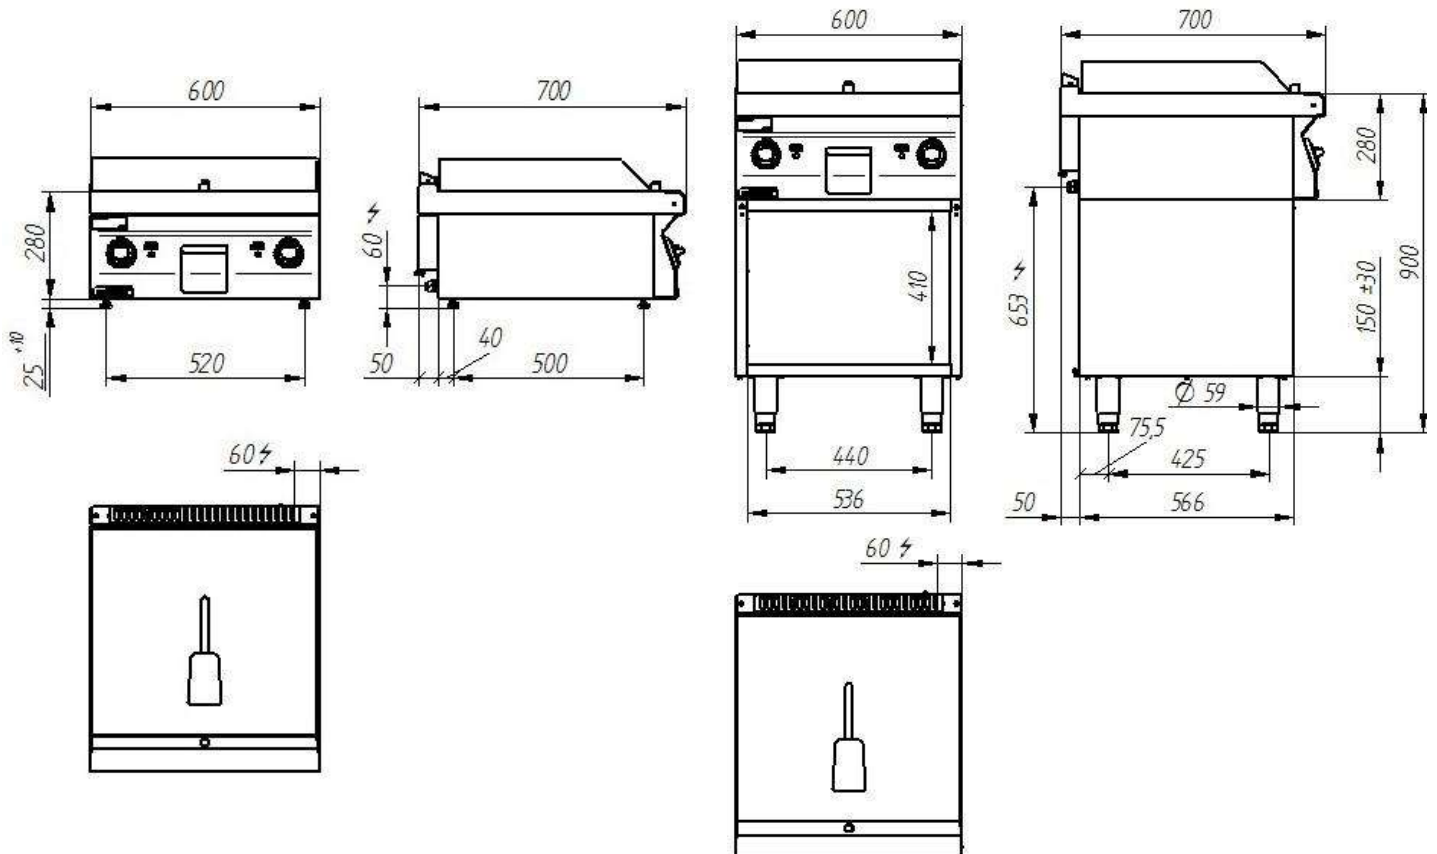

Источник питания (В)	400
Размеры пластины [мм]	596×560
Тип	гладкий

700.PBE-600G

**700.PBE-600G/S-600
700.PBE-600G/T-600**