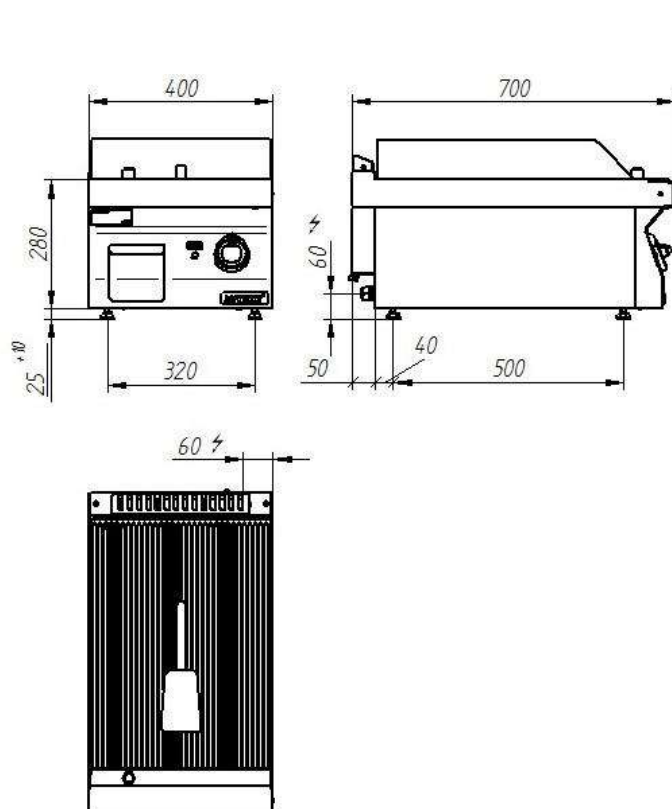

Мощность пластин [кВт]

4,8

Источник питания (В)

400

Размеры пластины [мм]

396×560

Тип

рифленый

700.PBE-400R