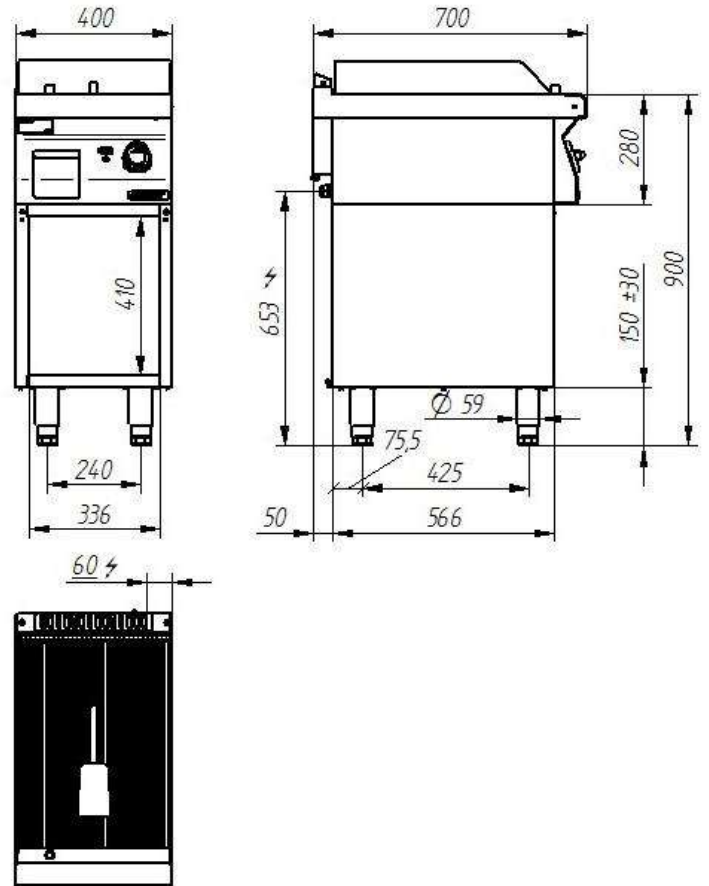

**700.PBE-400R/S-400
700.PBE-400R/T-400**