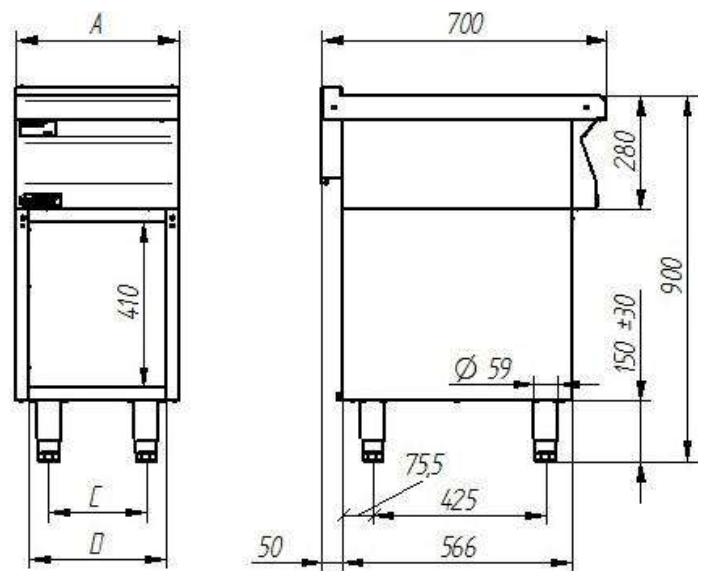

SKU: 700.SR-800

Дополнительная информация

Ширина [мм]	800
Глубина [мм]	700
Высота [мм]	280

1. 700.SR-400

2. 700.SRZ-400

700.SR

700.SR/S
700.SR/T

700.SR-600 Нейтральный элемент 600 ММ

SKU: 700.SR-600

Дополнительная информация

Ширина [мм]	600
Глубина [мм]	700
Высота [мм]	280

1. 700.SR-400

2. 700.SRZ-400

700.SR

700.SR/S
700.SR/T

700.SR-400 Нейтральный элемент 400 ММ

Дополнительная информация

Мощность [кВт]	9,6
Ширина [мм]	800
Глубина [мм]	700
Высота [мм]	900

Количество пластин	1
Мощность пластин [кВт]	9,6
Источник питания (В)	400
Размеры пластины [мм]	796×560
Тип	1/2 гладкий, 1/2 рифленый

Дополнительная информация

Мощность [кВт]	9,6
Ширина [мм]	800
Глубина [мм]	700
Высота [мм]	280
Количество пластин	1
Мощность пластин [кВт]	9,6

Источник питания (В)	400
Размеры пластины [мм]	796×560
Тип	1/2 гладкий, 1/2 рифленый