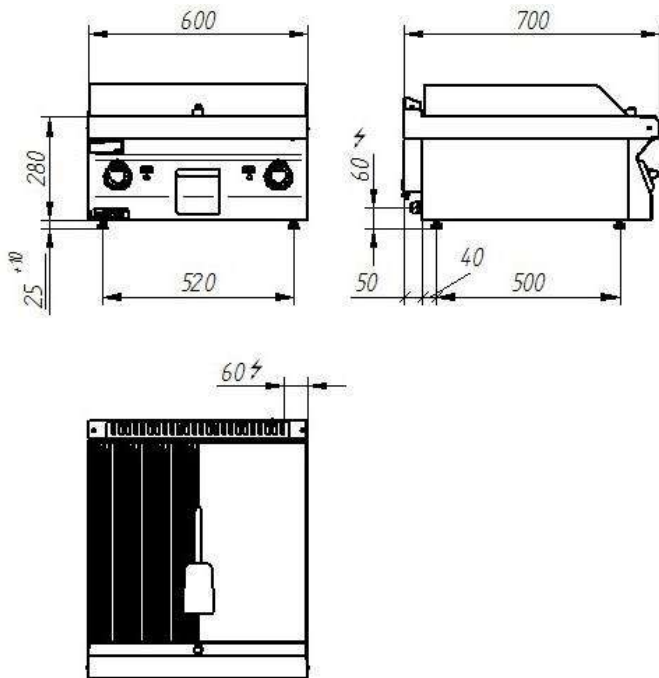

Мощность пластин [кВт]

8

Источник питания (В)

400

Размеры пластины [мм]

596×560

Тип

гладкий

700.PBE-600GR