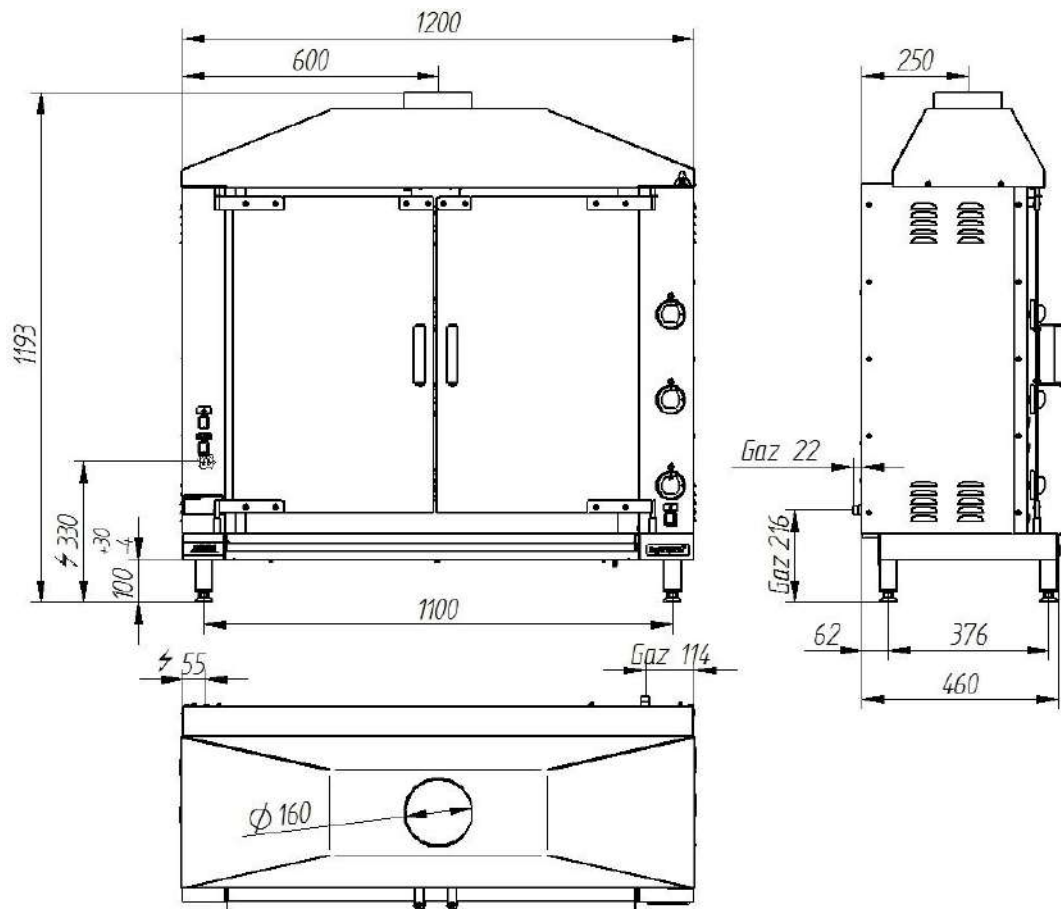

000.OGZ-24NC