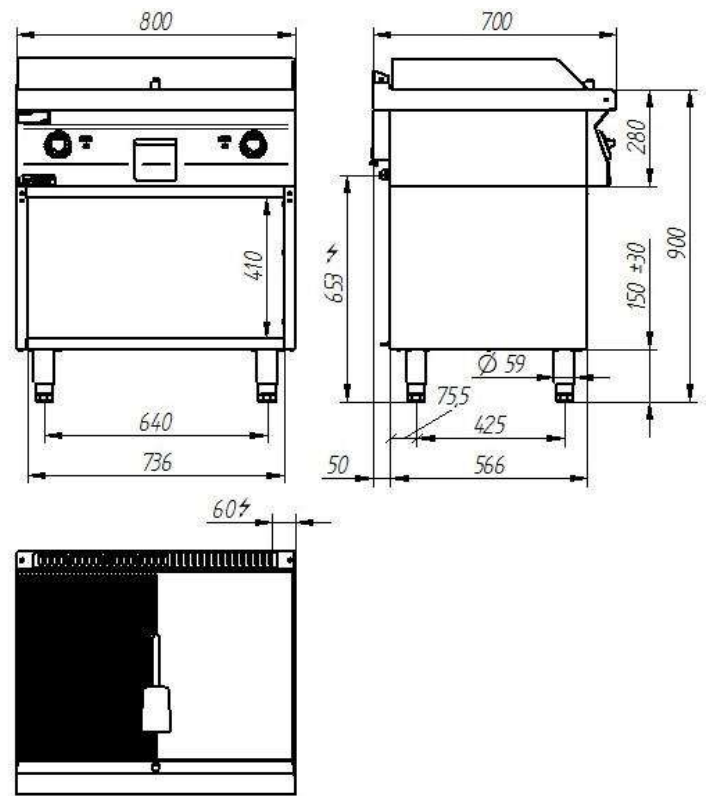

Источник питания (В)	400
Размеры пластины [мм]	796×560
Тип	1/2 гладкий, 1/2 рифленый

700.PBE-800GR

**700.PBE-800GR/S-800
700.PBE-800GR/T-800**