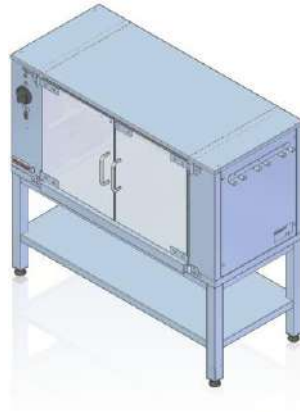

SKU: 000.OGZ-24NC

Дополнительная информация

Мощность [кВт]	16,2
Ширина [мм]	1200
Глубина [мм]	460
Высота [мм]	1193
Источник питания (В)	230

000.OGZ-24NC

000.SG-12 Шкаф для подогрева 12 цыплят

SKU: 000.SG-12

Дополнительная информация

Мощность [кВт]	16
Ширина [мм]	1000
Глубина [мм]	434
Высота [мм]	930
Источник питания (В)	230

000.SG-12

000.SG-6 Нагревательный шкаф 6 цыплят

SKU: 000.SG-6

Дополнительная информация