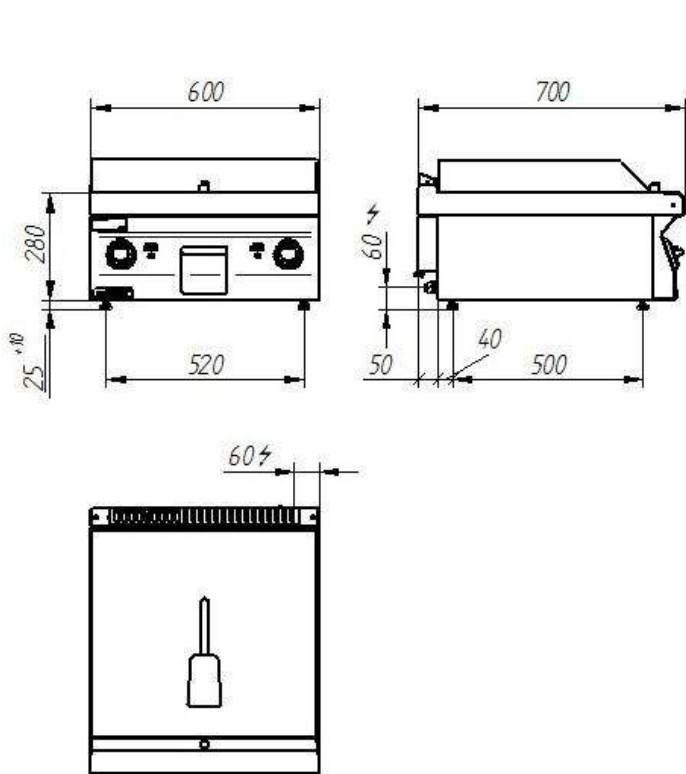

Источник питания (В)	400
Размеры пластины [мм]	596×560
Тип	гладкий

700.PBE-600G