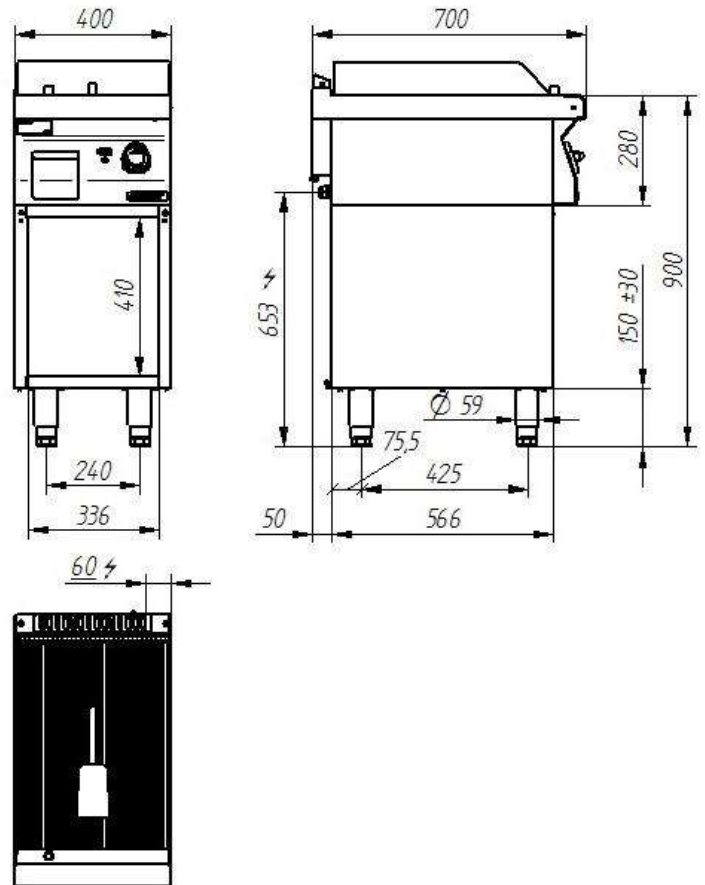

700.PBE-400R/S-400

700.PBE-400R/T-400