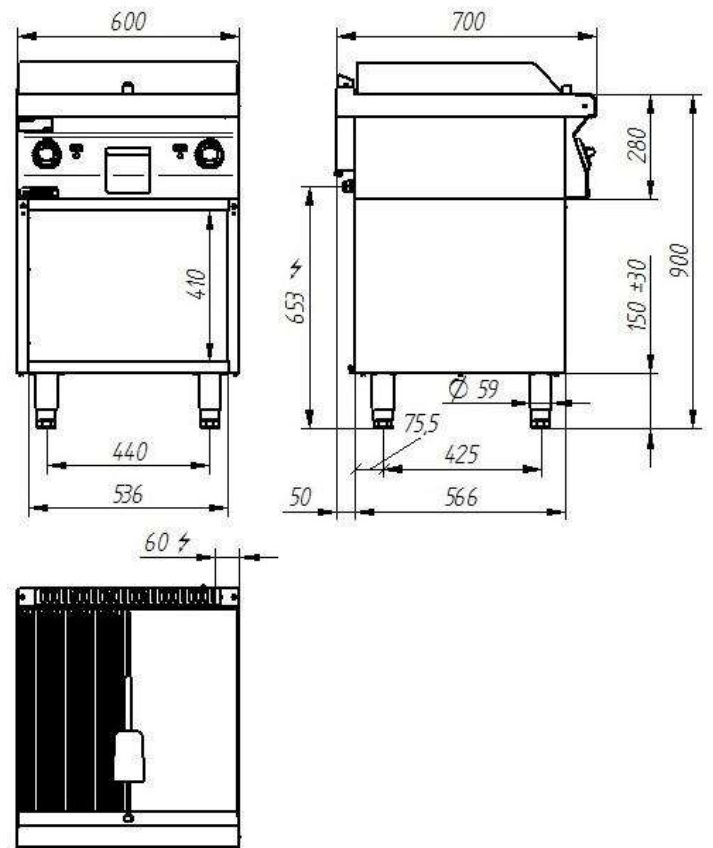

**700.PBE-600GR/S-600
700.PBE-600GR/T-600**