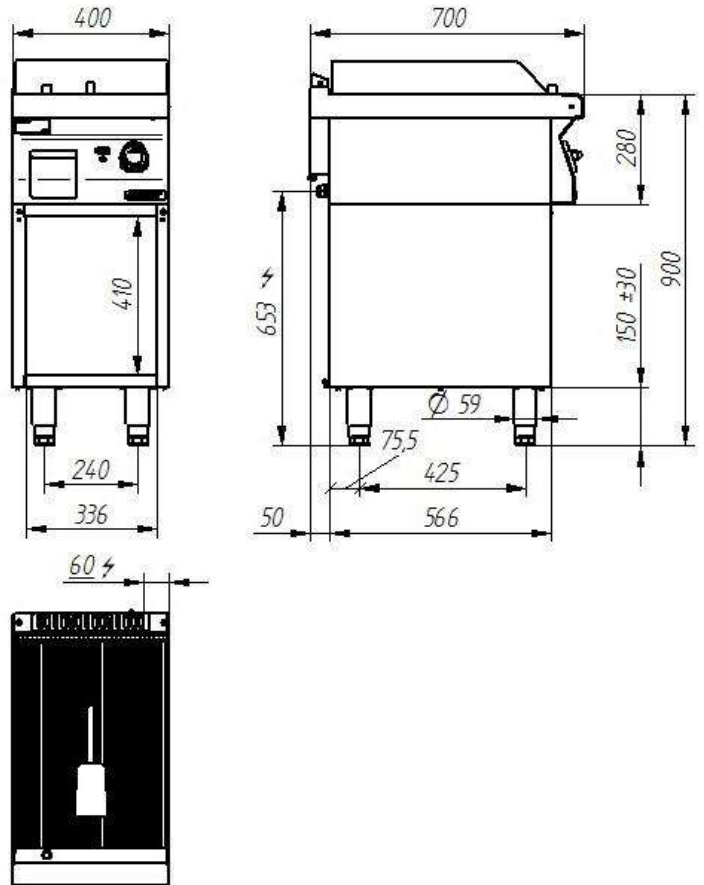

**700.PBE-400R/S-400
700.PBE-400R/T-400**