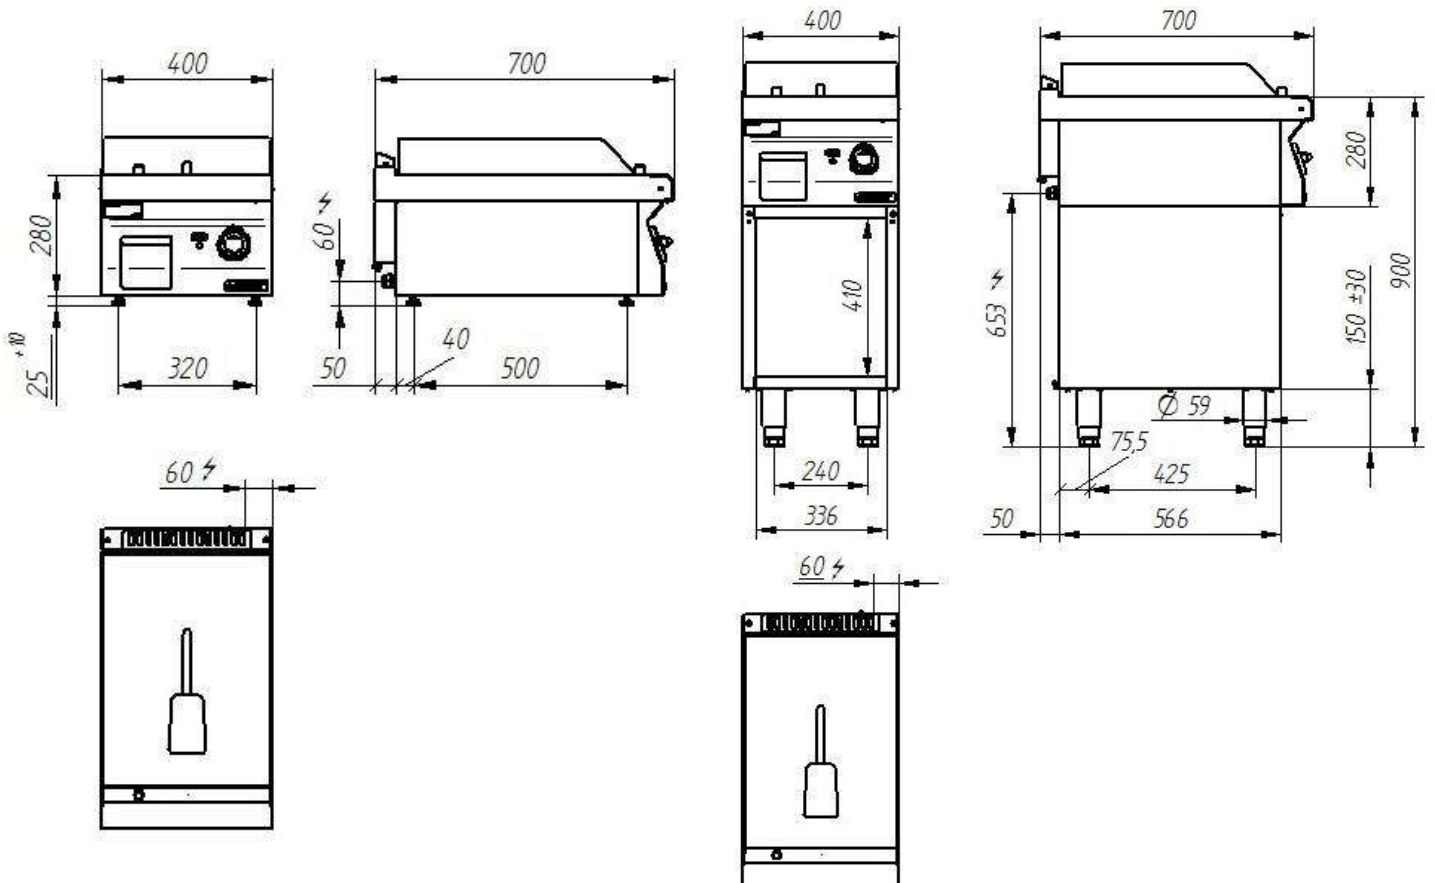

Источник питания (В)	400
Размеры пластины [мм]	396×560
Тип	гладкий

700.PBE-400G