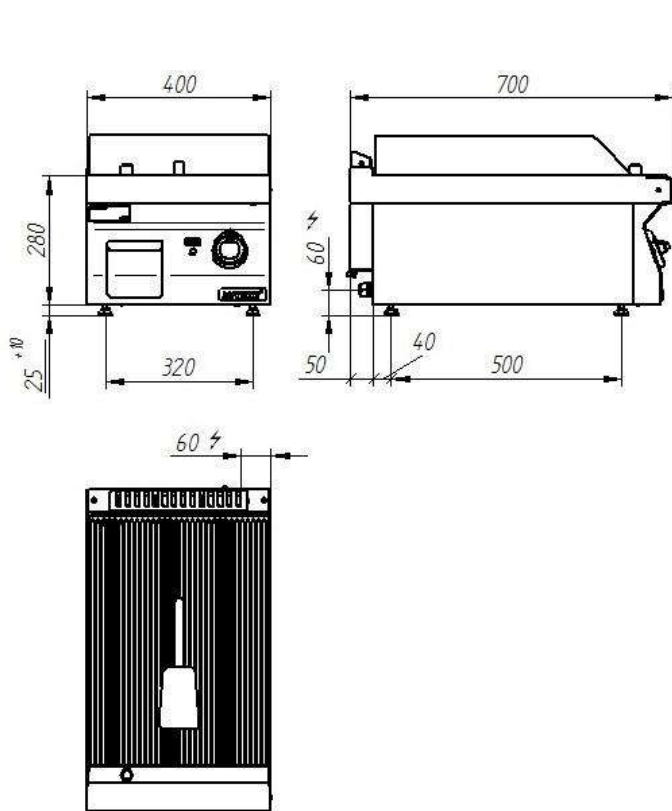

Источник питания (В)	400
Размеры пластины [мм]	396×560
Тип	рифленый

700.PBE-400R