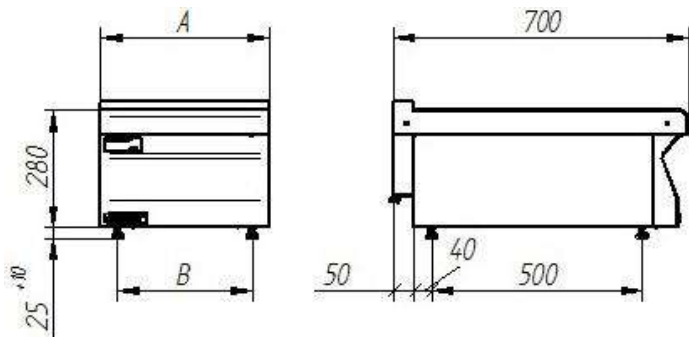

SKU: 700.SR-800

Дополнительная информация

Ширина [мм]	800
Глубина [мм]	700
Высота [мм]	280

1. 700.SR-400

2. 700.SRZ-400

700.SR

700.SR/S
700.SR/T

700.SR-600 Нейтральный элемент 600 ММ

SKU: 700.SR-600

Дополнительная информация

Ширина [мм]	600
Глубина [мм]	700
Высота [мм]	280

1. 700.SR-400

2. 700.SRZ-400

700.SR

700.SR/S
700.SR/T

700.SR-400 Нейтральный элемент 400 ММ

Дополнительная информация

Мощность [кВт]	9,6
Ширина [мм]	800
Глубина [мм]	700
Высота [мм]	900

Количество пластин	1
Мощность пластин [кВт]	9,6
Источник питания (В)	400
Размеры пластины [мм]	796×560
Тип	1/2 гладкий, 1/2 рифленый

Дополнительная информация

Мощность [кВт]	9,6
Ширина [мм]	800
Глубина [мм]	700
Высота [мм]	280
Количество пластин	1
Мощность пластин [кВт]	9,6

Источник питания (В)	400
Размеры пластины [мм]	796×560
Тип	1/2 гладкий, 1/2 рифленый