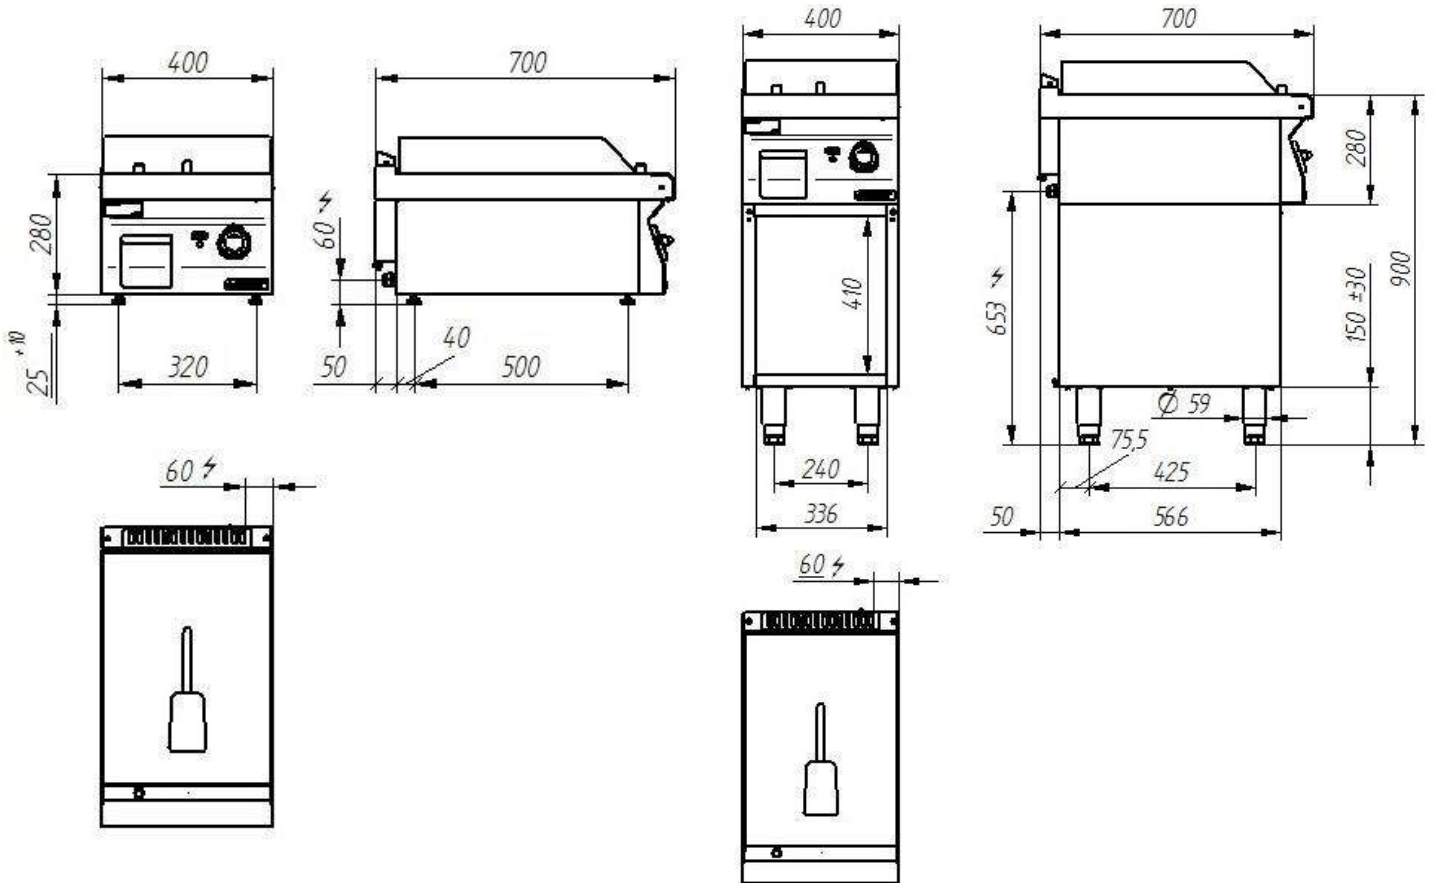

Источник питания (В)	400
Размеры пластины [мм]	396×560
Тип	гладкий

700.PBE-400G