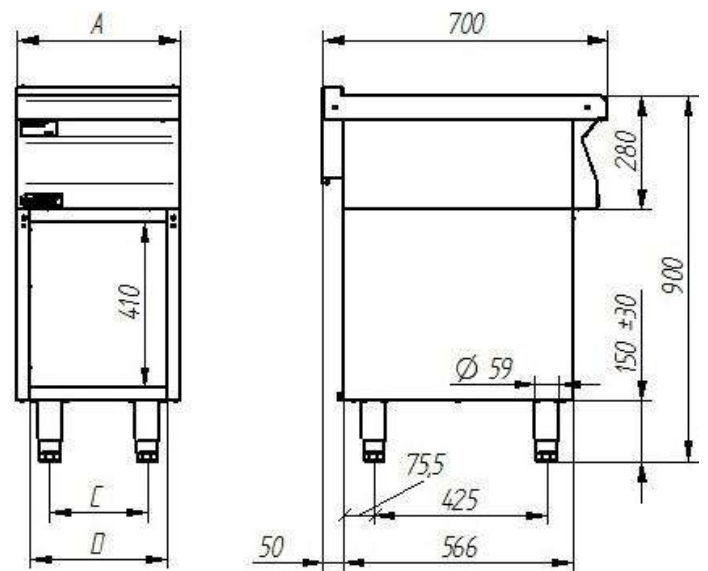

SKU: 700.SR-800

Дополнительная информация

Ширина [мм]	800
Глубина [мм]	700
Высота [мм]	280

1. 700.SR-400

2. 700.SRZ-400

700.SR

700.SR/S
700.SR/T

700.SR-600 Нейтральный элемент 600 ММ

SKU: 700.SR-600

Дополнительная информация

Ширина [мм]	600
Глубина [мм]	700
Высота [мм]	280

1. 700.SR-400

2. 700.SRZ-400

700.SR

700.SR/S
700.SR/T

700.SR-400 Нейтральный элемент 400 ММ

Дополнительная информация

Мощность [кВт]	9,6
Ширина [мм]	800
Глубина [мм]	700
Высота [мм]	900

Количество пластин	1
Мощность пластин [кВт]	9,6
Источник питания (В)	400
Размеры пластины [мм]	796×560
Тип	1/2 гладкий, 1/2 рифленый

Дополнительная информация

Мощность [кВт]	9,6
Ширина [мм]	800
Глубина [мм]	700
Высота [мм]	280
Количество пластин	1
Мощность пластин [кВт]	9,6

Источник питания (В)	400
Размеры пластины [мм]	796×560
Тип	1/2 гладкий, 1/2 рифленый