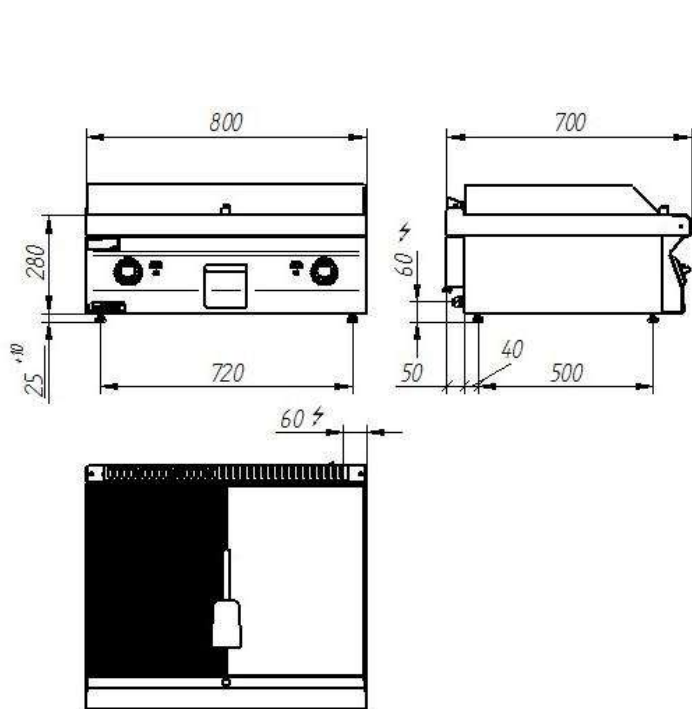

Количество пластин	1
Мощность пластин [кВт]	9,6
Источник питания (В)	400
Размеры пластины [мм]	796×560
Тип	1/2 гладкий, 1/2 рифленый

700.PBE-800GR

700.PBE-800GR/S-800 700.PBE-800GR/T-800