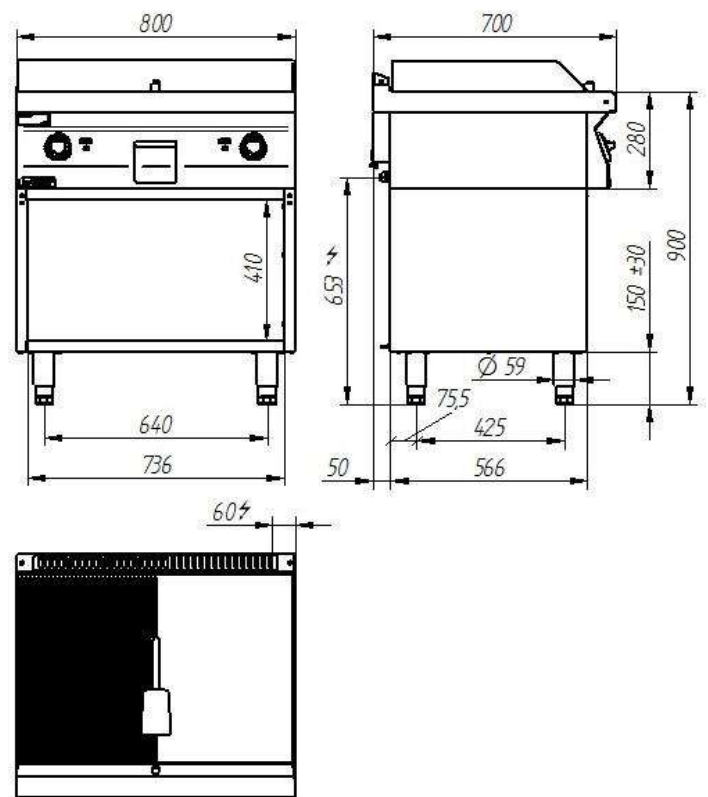

**700.PBE-800GR/S-800
700.PBE-800GR/T-800**