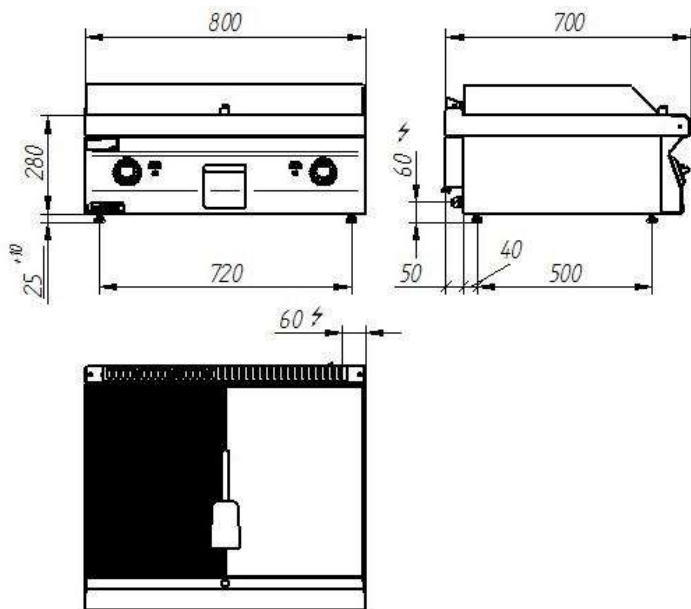

Дополнительная информация

Мощность [кВт]	9,6
Ширина [мм]	800
Глубина [мм]	700
Высота [мм]	900

Количество пластин	1
Мощность пластин [кВт]	9,6
Источник питания (В)	400
Размеры пластины [мм]	796×560
Тип	1/2 гладкий, 1/2 рифленый

700.PBE-800GR

700.PBE-800GR/S-800 700.PBE-800GR/T-800

700.PBE-800GR.S Гриль-плита 1/2 гл. + 1/2 риф. хром 800 мм 9,6кВт на открытой базе шкафа

SKU: 700.PBE-800GR.S

Дополнительная информация

Мощность [кВт]	9,6
Ширина [мм]	800
Глубина [мм]	700
Высота [мм]	900
Количество пластин	1

Мощность пластин [кВт]	9,6
Источник питания (В)	400
Размеры пластины [мм]	796×560
Тип	1/2 гладкий, 1/2 рифленый

700.PBE-800GR

**700.PBE-800GR/S-800
700.PBE-800GR/T-800**

700.PBE-800GR.T Гриль-плита 1/2гл. + 1/2 риф. хром 800 мм 9,6кВт на рамочной базе шкафа

Дополнительная информация

Мощность [кВт]	9,6
Ширина [мм]	800
Глубина [мм]	700
Высота [мм]	280
Количество пластин	1
Мощность пластин [кВт]	9,6

Источник питания (В)	400
Размеры пластины [мм]	796×560
Тип	1/2 гладкий, 1/2 рифленый