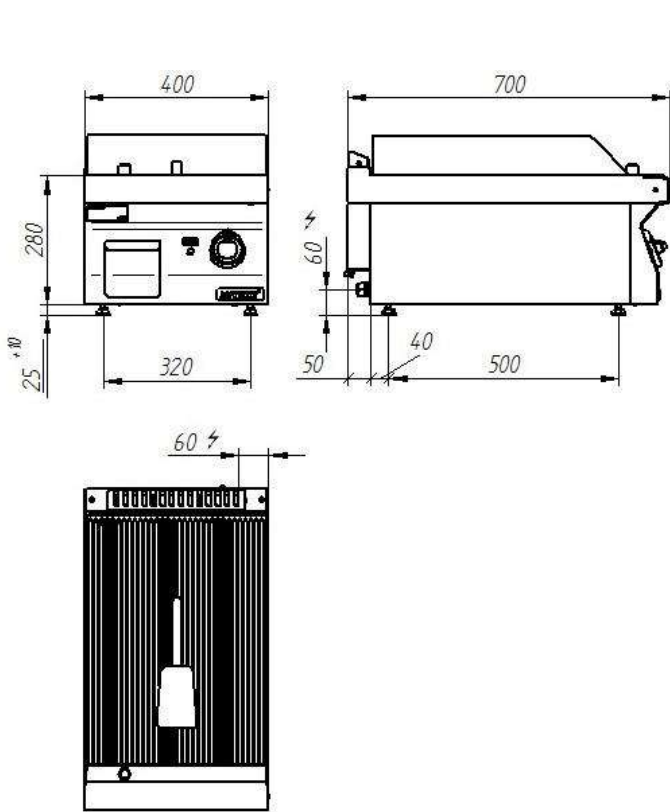

Источник питания (В)	400
Размеры пластины [мм]	396×560
Тип	рифленый

700.PBE-400R