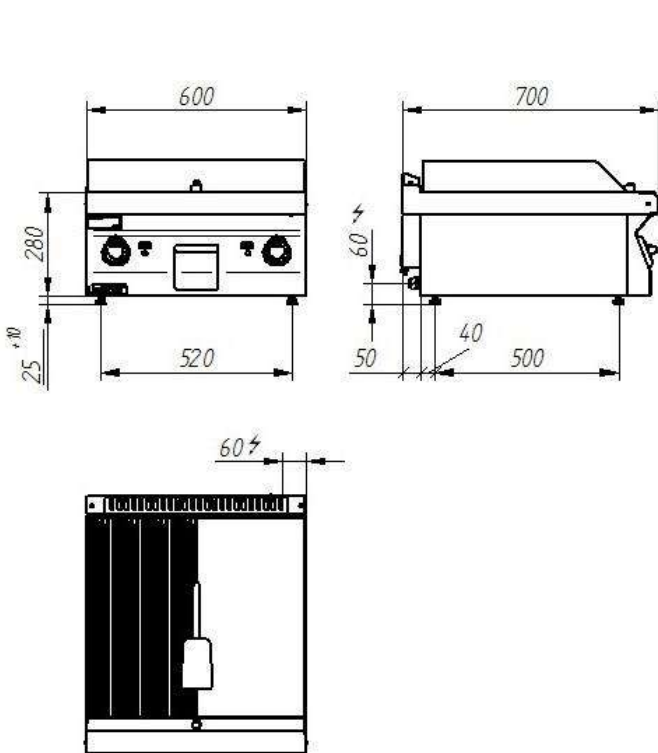

Источник питания (В)	400
Размеры пластины [мм]	596×560
Тип	гладкий

700.PBE-600GR

**700.PBE-600GR/S-600
700.PBE-600GR/T-600**