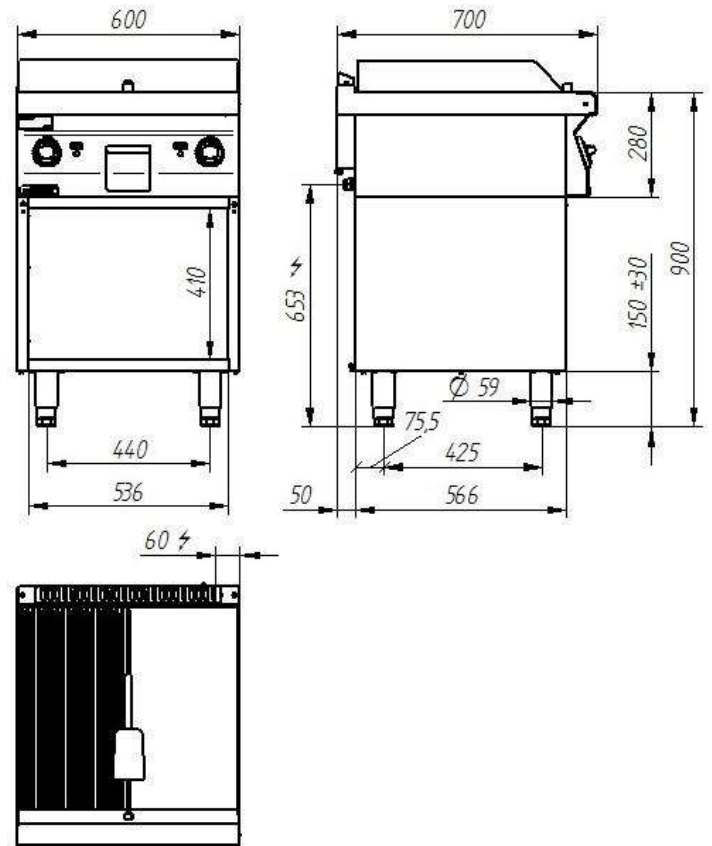

Мощность пластин [кВт]

8

Источник питания (В)

400

Размеры пластины [мм]

596×560

Тип

гладкий

700.PBE-600GR

700.PBE-600GR/S-600
700.PBE-600GR/T-600