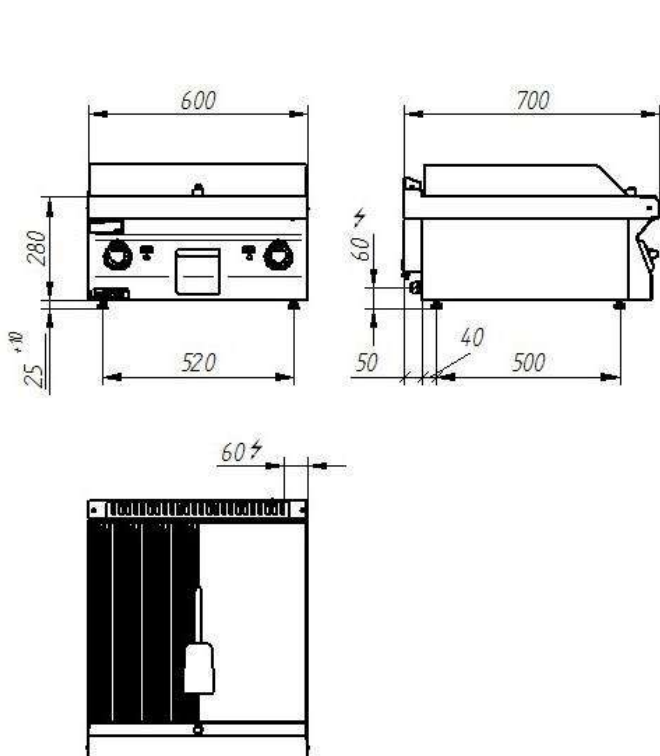

Мощность пластин [кВт]

8

Источник питания (В)

400

Размеры пластины [мм]

596×560

Тип

гладкий

700.PBE-600GR

700.PBE-600GR/S-600 700.PBE-600GR/T-600