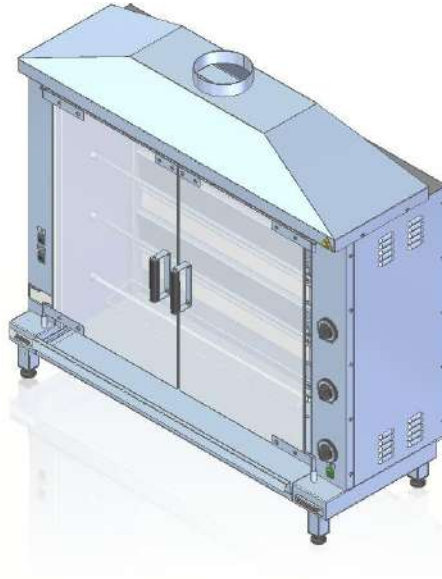

SKU: 000.OGZ-24NC

Дополнительная информация

Мощность [кВт]	16,2
Ширина [мм]	1200
Глубина [мм]	460
Высота [мм]	1193
Источник питания (В)	230

000.OGZ-24NC

000.SG-12 Шкаф для подогрева 12 цыплят

SKU: 000.SG-12

Дополнительная информация

Мощность [кВт]	16
Ширина [мм]	1000
Глубина [мм]	434
Высота [мм]	930
Источник питания (В)	230

000.SG-12

000.SG-6 Нагревательный шкаф 6 цыплят

SKU: 000.SG-6

Дополнительная информация