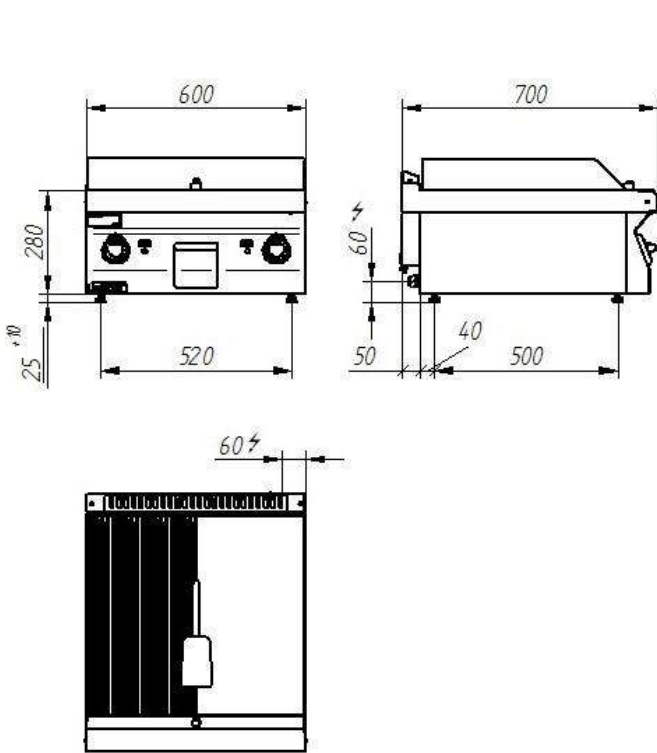

Мощность пластин [кВт]

8

Источник питания (В)

400

Размеры пластины [мм]

596×560

Тип

гладкий

700.PBE-600GR

700.PBE-600GR/S-600
700.PBE-600GR/T-600