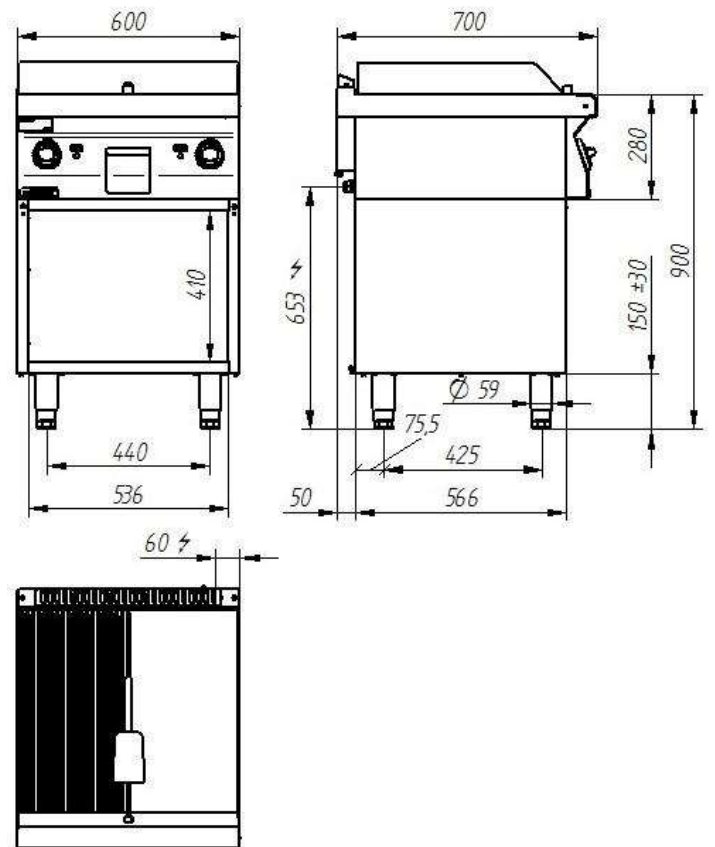

Источник питания (В)	400
Размеры пластины [мм]	596×560
Тип	гладкий

700.PBE-600GR

**700.PBE-600GR/S-600
700.PBE-600GR/T-600**