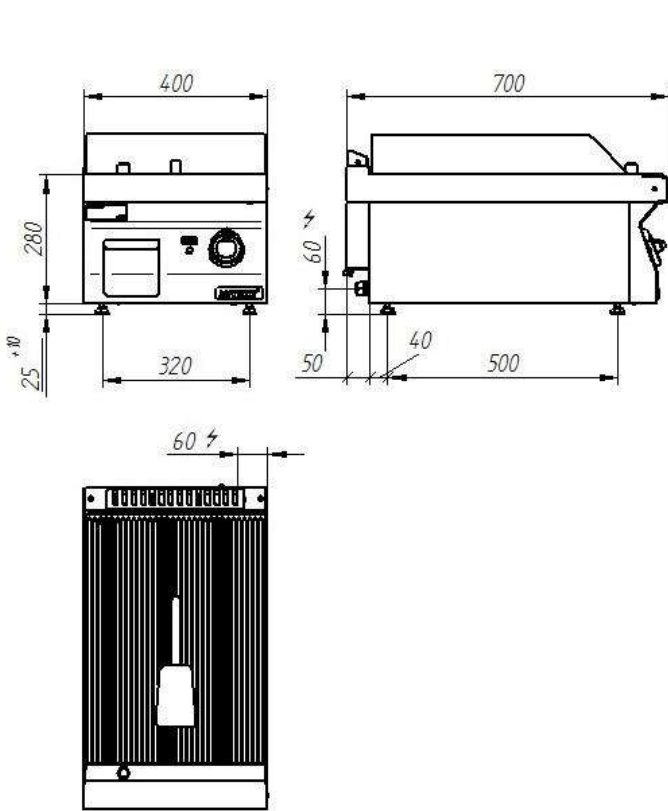

Источник питания (В)	400
Размеры пластины [мм]	396×560
Тип	рифленый

700.PBE-400R