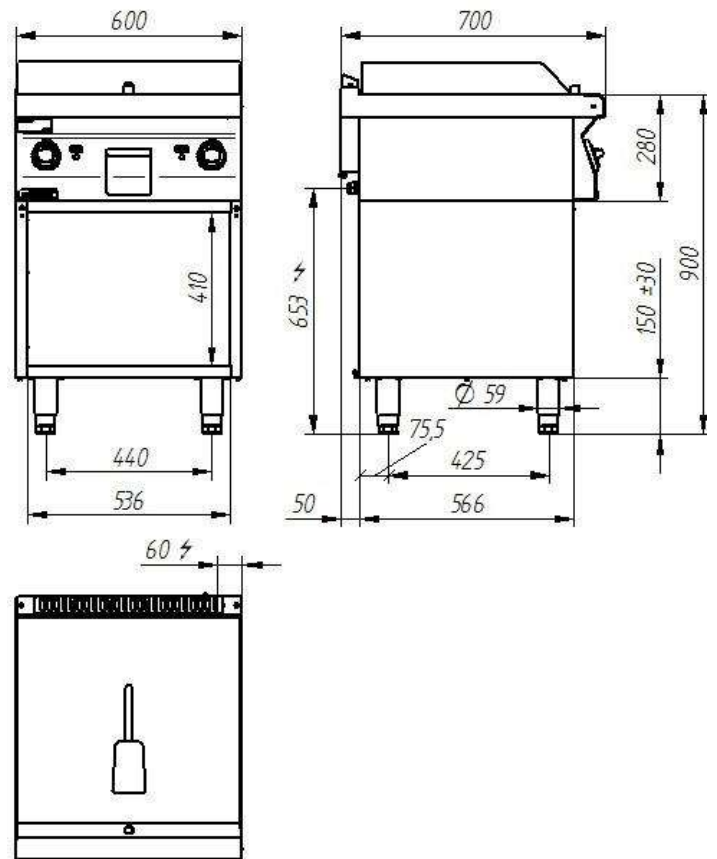

**700.PBE-600G/S-600
700.PBE-600G/T-600**