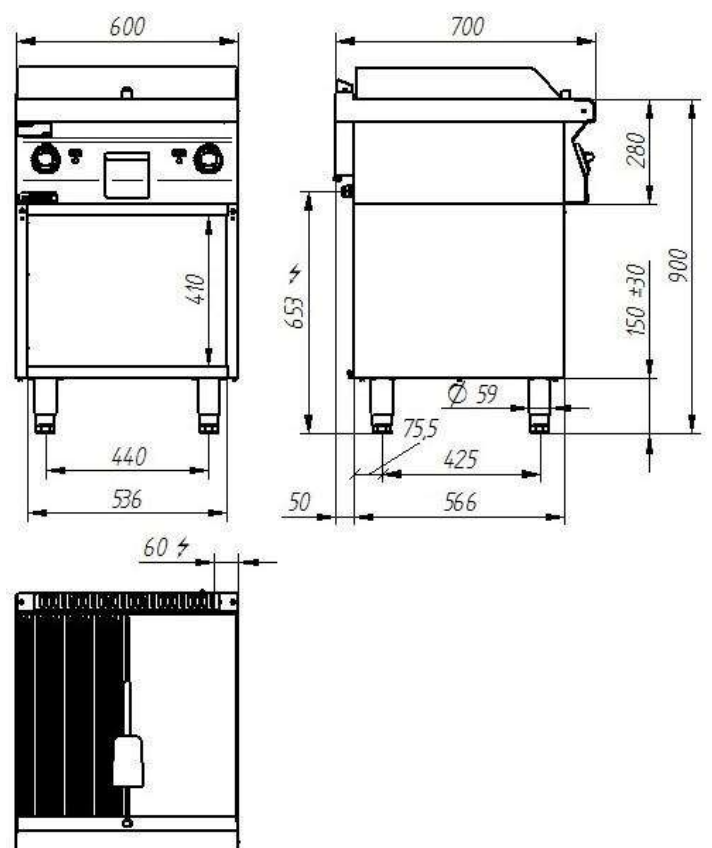

Мощность пластин [кВт]

8

Источник питания (В)

400

Размеры пластины [мм]

596×560

Тип

гладкий

700.PBE-600GR

700.PBE-600GR/S-600 700.PBE-600GR/T-600