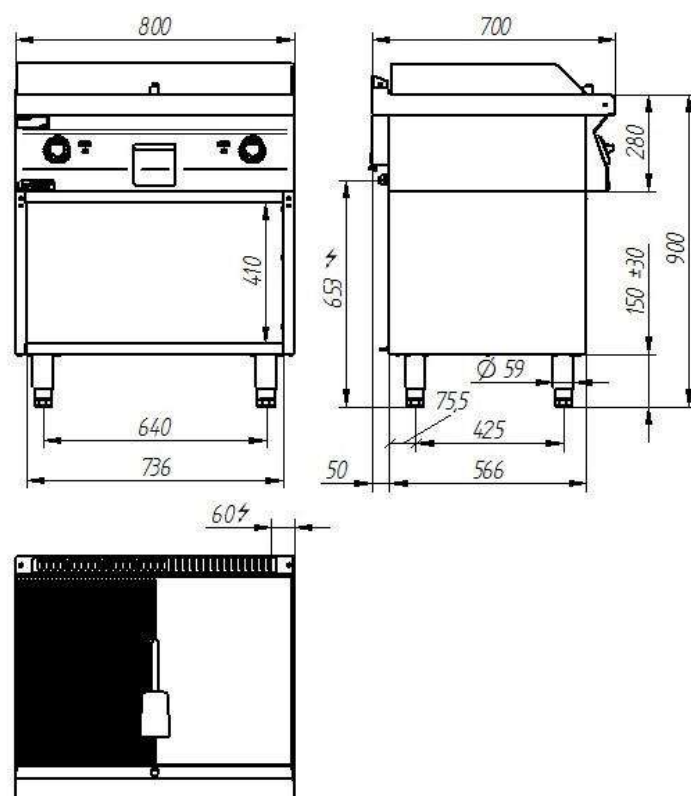

Количество пластин	1
Мощность пластин [кВт]	9,6
Источник питания (В)	400
Размеры пластины [мм]	796×560
Тип	1/2 гладкий, 1/2 рифленый

700.PBE-800GR

700.PBE-800GR/S-800 700.PBE-800GR/T-800