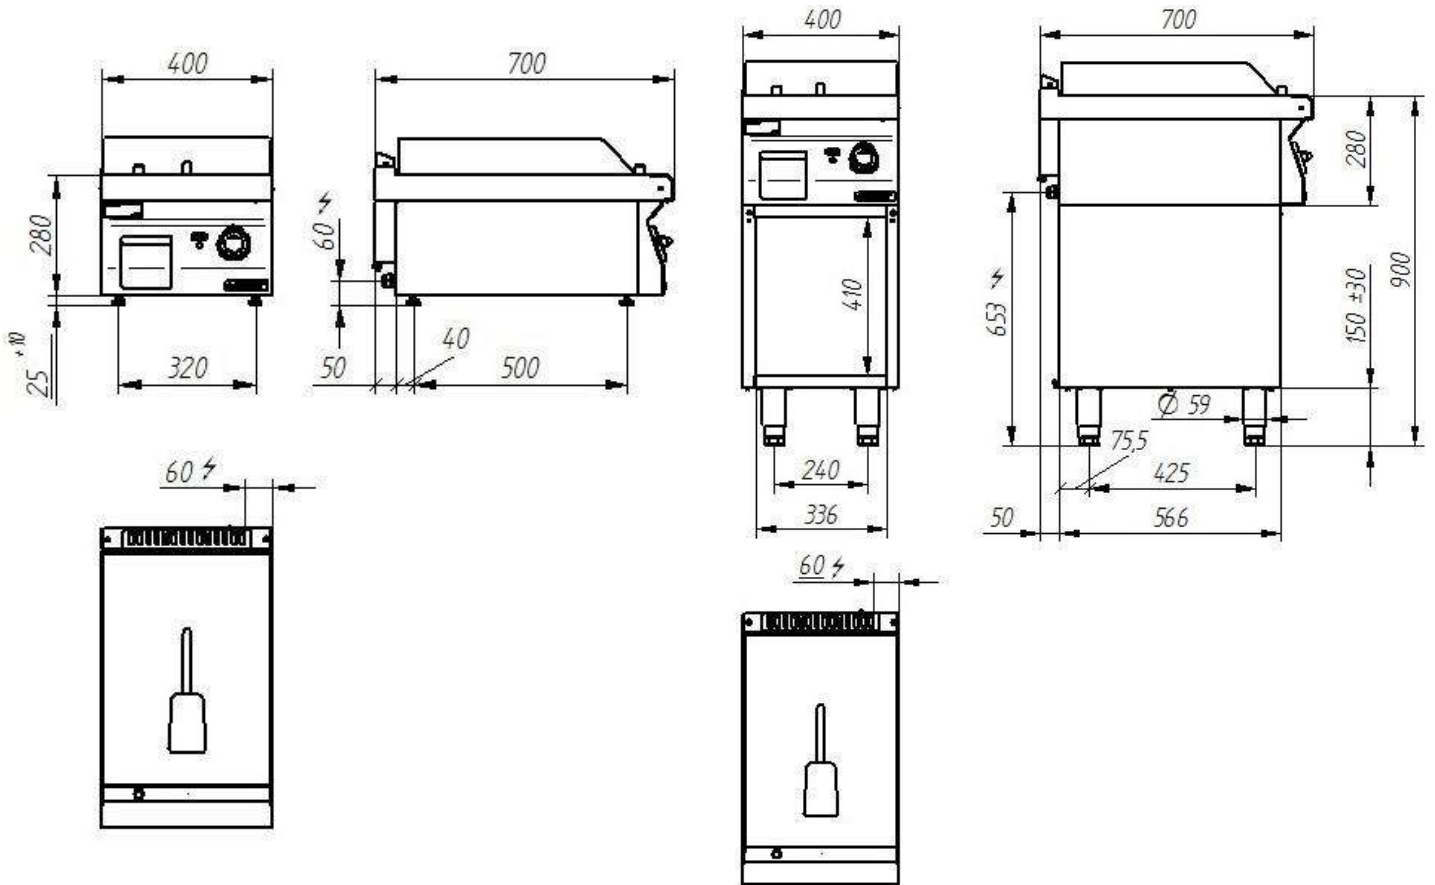

Источник питания (В)	400
Размеры пластины [мм]	396×560
Тип	гладкий

700.PBE-400G