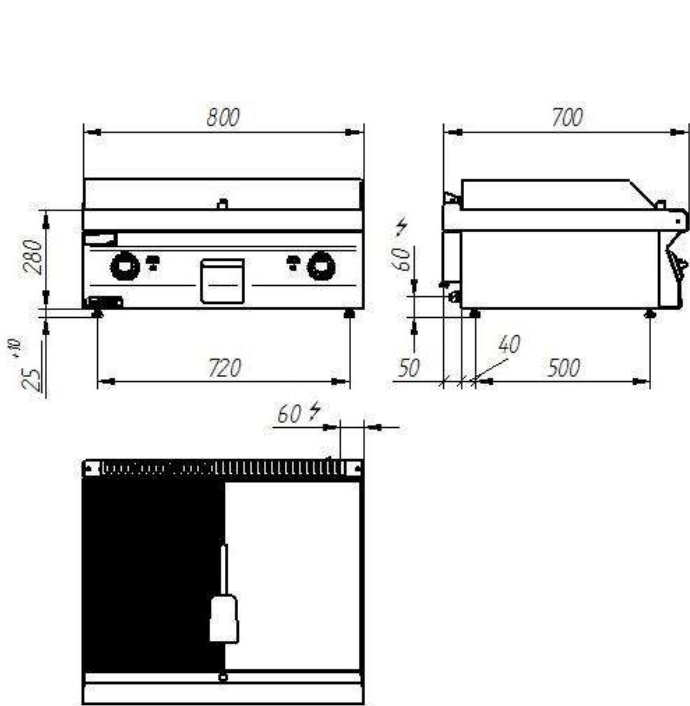

Источник питания (В)	400
Размеры пластины [мм]	796×560
Тип	1/2 гладкий, 1/2 рифленый

700.PBE-800GR

**700.PBE-800GR/S-800
700.PBE-800GR/T-800**