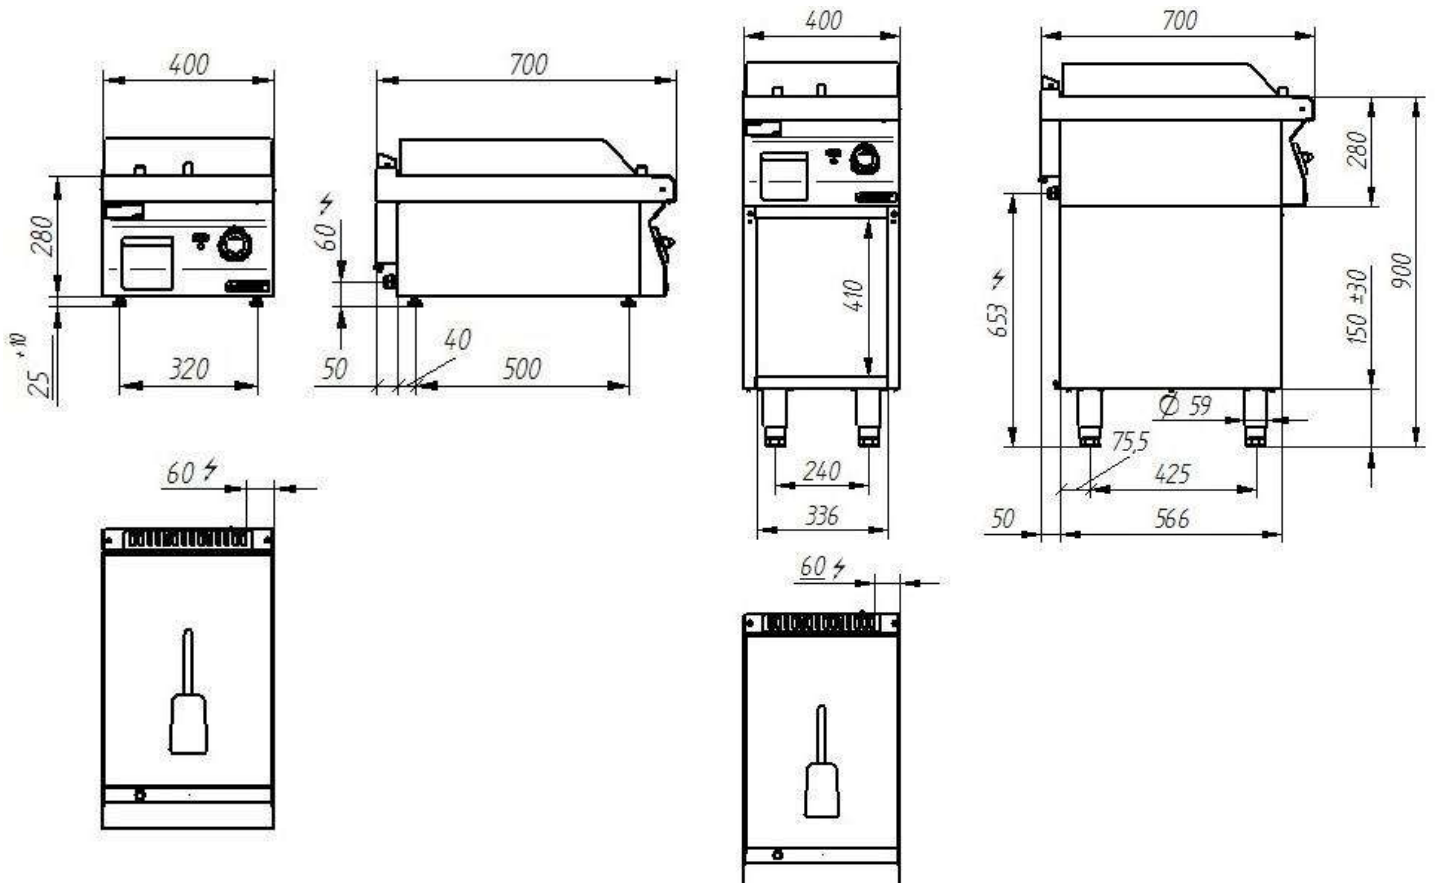

Источник питания (В)	400
Размеры пластины [мм]	396×560
Тип	гладкий

700.PBE-400G