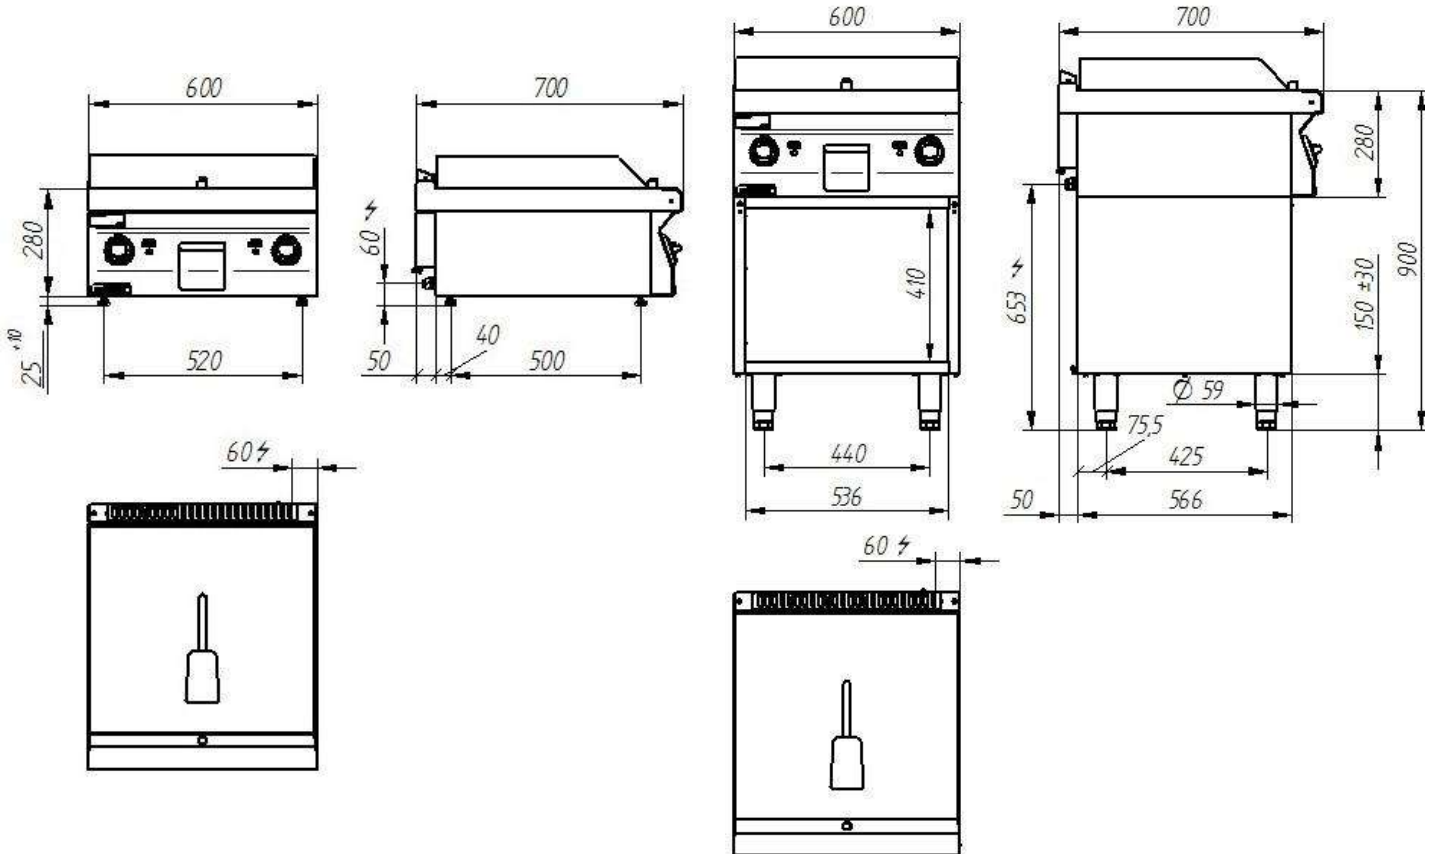

Источник питания (В)	400
Размеры пластины [мм]	596×560
Тип	гладкий

700.PBE-600G

**700.PBE-600G/S-600
700.PBE-600G/T-600**