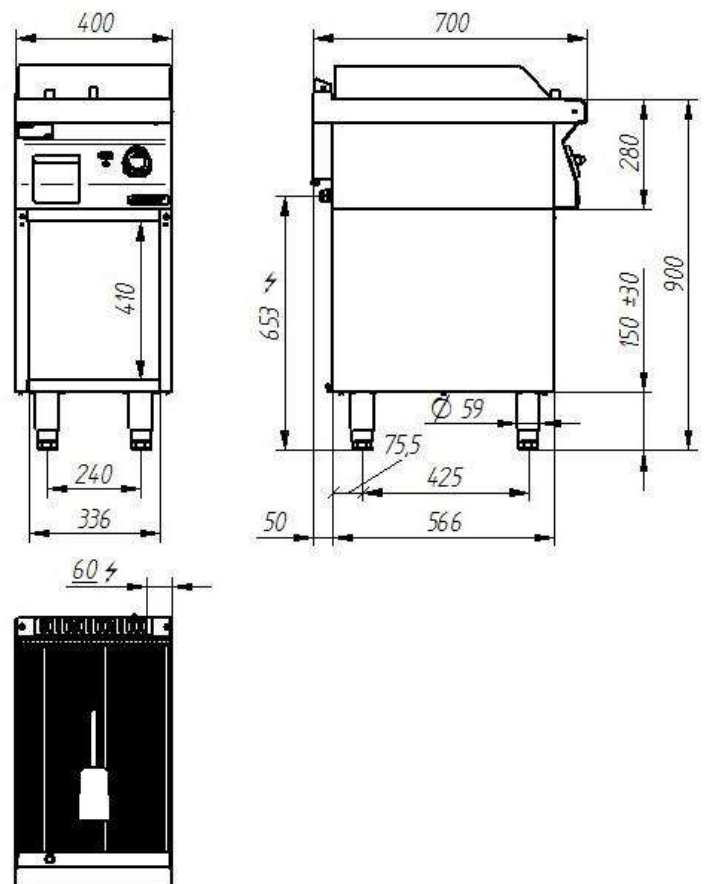

700.PBE-400R/S-400
700.PBE-400R/T-400