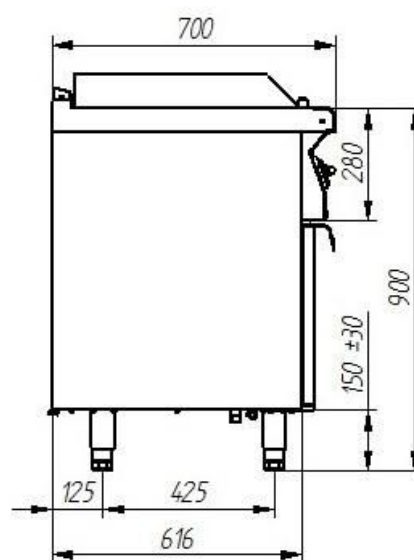

SKU: 700.PBG-400R

Дополнительная информация

Мощность [кВт]	5,5
Ширина [мм]	400
Глубина [мм]	700
Высота [мм]	900

Количество конфорок	1
Мощность конфорок [кВт]	5,5
Источник питания (В)	230
Размеры пластины [мм]	396×560
Тип	рифленый

Мощность конфорок [кВт]	5,5
Источник питания (В)	230
Размеры пластины [мм]	396×560
Тип	гладкий

По вопросам продаж и поддержки обращайтесь:

Алматы (727)345-47-04
Ангарск (3955)60-70-56
Архангельск (8182)63-90-72
Астрахань (8512)99-46-04
Барнаул (3852)73-04-60
Белгород (4722)40-23-64
Благовещенск (4162)22-76-07
Брянск (4832)59-03-52
Владивосток (423)249-28-31
Владикавказ (8672)28-90-48
Владимир (4922)49-43-18
Волгоград (844)278-03-48
Вологда (8172)26-41-59
Воронеж (473)204-51-73
Екатеринбург (343)384-55-89