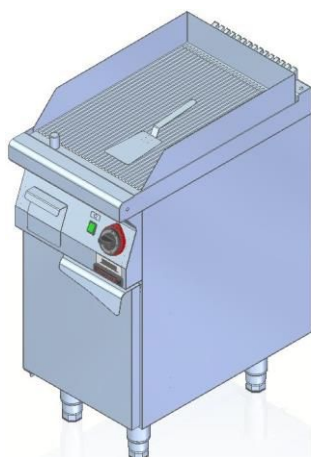

SKU: 700.PBG-400R

Дополнительная информация

Мощность [кВт]	5,5
Ширина [мм]	400
Глубина [мм]	700
Высота [мм]	900

Количество конфорок	1
Мощность конфорок [кВт]	5,5
Источник питания (В)	230
Размеры пластины [мм]	396×560
Тип	рифленый

700.PBG-400G Газовый гриль гладкий хромированный 400 мм 5,5 кВт на закрытой базе шкафа

SKU: 700.PBG-400G

Дополнительная информация

Мощность [кВт]	5,5
Ширина [мм]	400
Глубина [мм]	700
Высота [мм]	900
Количество конфорок	1