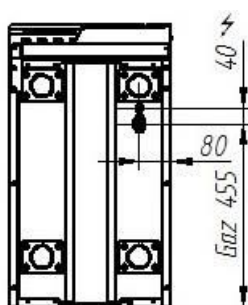

SKU: 700.PBG-400R

Дополнительная информация

Мощность [кВт]	5,5
Ширина [мм]	400
Глубина [мм]	700
Высота [мм]	900

Количество конфорок	1
Мощность конфорок [кВт]	5,5
Источник питания (В)	230
Размеры пластины [мм]	396×560
Тип	рифленый

Мощность конфорок [кВт]	5,5
Источник питания (В)	230
Размеры пластины [мм]	396×560
Тип	гладкий

По вопросам продаж и поддержки обращайтесь:

Алматы (727)345-47-04
Ангарск (3955)60-70-56
Архангельск (8182)63-90-72
Астрахань (8512)99-46-04
Барнаул (3852)73-04-60
Белгород (4722)40-23-64
Благовещенск (4162)22-76-07
Брянск (4832)59-03-52
Владивосток (423)249-28-31
Владикавказ (8672)28-90-48
Владимир (4922)49-43-18
Волгоград (844)278-03-48
Вологда (8172)26-41-59
Воронеж (473)204-51-73
Екатеринбург (343)384-55-89