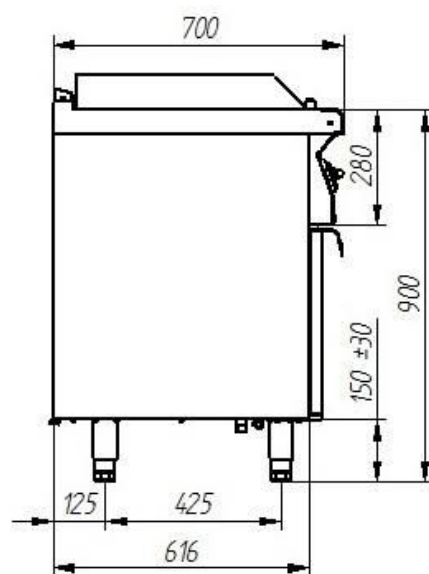

SKU: 700.PBG-400R

Дополнительная информация

Мощность [кВт]	5,5
Ширина [мм]	400
Глубина [мм]	700
Высота [мм]	900

Количество конфорок	1
Мощность конфорок [кВт]	5,5
Источник питания (В)	230
Размеры пластины [мм]	396×560
Тип	рифленый

Мощность конфорок [кВт]	5,5
Источник питания (В)	230
Размеры пластины [мм]	396×560
Тип	гладкий

По вопросам продаж и поддержки обращайтесь:

Алматы (727)345-47-04
Ангарск (3955)60-70-56
Архангельск (8182)63-90-72
Астрахань (8512)99-46-04
Барнаул (3852)73-04-60
Белгород (4722)40-23-64
Благовещенск (4162)22-76-07
Брянск (4832)59-03-52
Владивосток (423)249-28-31
Владикавказ (8672)28-90-48
Владимир (4922)49-43-18
Волгоград (844)278-03-48
Вологда (8172)26-41-59
Воронеж (473)204-51-73
Екатеринбург (343)384-55-89