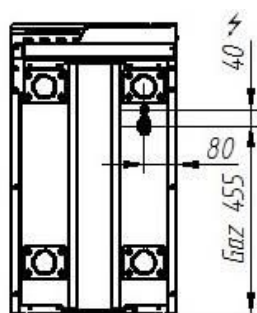

SKU: 700.PBG-400R

Дополнительная информация

Мощность [кВт]	5,5
Ширина [мм]	400
Глубина [мм]	700
Высота [мм]	900

Количество конфорок	1
Мощность конфорок [кВт]	5,5
Источник питания (В)	230
Размеры пластины [мм]	396×560
Тип	рифленый

Мощность конфорок [кВт]	5,5
Источник питания (В)	230
Размеры пластины [мм]	396×560
Тип	гладкий

По вопросам продаж и поддержки обращайтесь:

Алматы (727)345-47-04
Ангарск (3955)60-70-56
Архангельск (8182)63-90-72
Астрахань (8512)99-46-04
Барнаул (3852)73-04-60
Белгород (4722)40-23-64
Благовещенск (4162)22-76-07
Брянск (4832)59-03-52
Владивосток (423)249-28-31
Владикавказ (8672)28-90-48
Владимир (4922)49-43-18
Волгоград (844)278-03-48
Вологда (8172)26-41-59
Воронеж (473)204-51-73
Екатеринбург (343)384-55-89