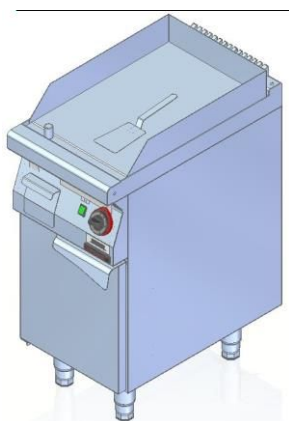

Мощность конфорок [кВт]	5,5
Источник питания (В)	230
Размеры пластины [мм]	396×560
Тип	гладкий